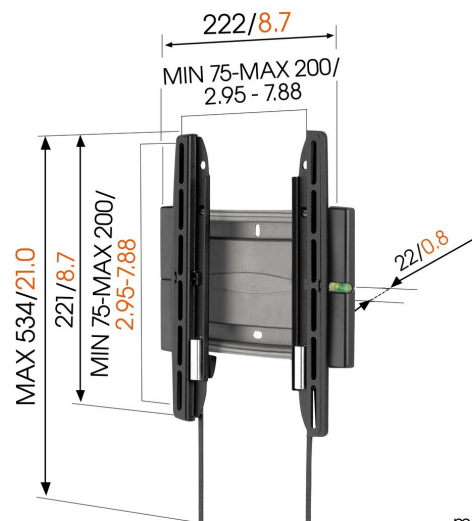

## EFW 8105 Soporte TV Fijo

### Beneficios clave

- Asegure la TV firmemente en su sitio.
- Nivele perfectamente su soporte - ¡incluye un nivel de burbuja!

El modelo EFW 8105 SuperFlat™ de Vogel's es apto para televisiones planas de 19 a 40 pulgadas.

mm/inch  
VESA mounting holes

# Especificaciones

Número de artículo (SKU)	8381050
Color	Gris
Caja individual EAN	8712285315404
Tamaño de producto	S
Certificación TÜV	Si
Garantía	Vida útil
Tamaño mín. de pantalla (pulgadas)	19
Tamaño máx. de pantalla (pulgadas)	40
Carga máx. de peso (kg/Lbs)	20 / 44.09
Tamaño máx. de perno	M8
Altura máx. de interfaz (mm)	221
Anchura máx. de interfaz (mm)	222
Certificaciones	TÜV
Patrón de orificio horizontal máx. (mm)	200
Patrón de orificio vertical máx. (mm)	200
Distancia mín. a la pared (mm / inch)	20 / 0.79
Nivel de burbuja incluido	Si
Patrón de orificios universal o fijo	Fijo