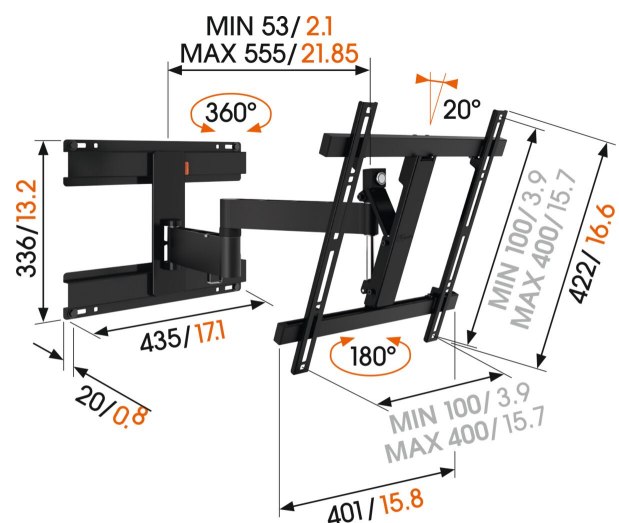

## WALL 2246 Support TV Orientable (noir) pour cloison en plaque de plâtre (montage sur rails)

### Pour les petites TV de 55 pouces (140 cm) maximum

Le support TV mural WALL 2246 est adapté aux TV de 32 à 55 pouces (81 à 140 cm). Ce support robuste soutient jusqu'à 20 kg. Spécialement étudié pour cloison en plaque de plâtre (montage sur rails) Vous pouvez à présent apprécier le fait de regarder la TV depuis différents endroits grâce au support orientable WALL 2246 de Vogel's, monté sur votre mur en placo. Ce support TV mural est adapté au montage sur des rails de dimensions 300 mm, 310 mm et 400 mm. Matériaux de montage pour rails en bois inclus.

### Spécifications

N° d'article (SKU)	8355070
Couleur	Noir
EAN emballage unitaire	8712285334504
Dimensions du produit	M
Certifié TÜV	Oui
Inclinaison	Inclinaison jusqu'à 20°
Pivoter	Orientable (jusqu'à 180°)
Garantie	À vie
Dimensions min. écran (pouce)	32
Dimensions max. écran (pouce)	55
Charge max. (k/Lbs)	20 / 44.09
Min. hole pattern	100mm x 100mm
Max. hole pattern	400mm x 400mm
Dim. max. boulon	M8
Hauteur max. interface (mm)	422
Largeur max. interface (mm)	402
Rangement des câbles	Serre-câble
Certifications	TÜV
Distance max. au mur (mm / inch)	555 / 21.85
Distance min. au mur (mm / inch)	53 / 2.09
Nombre de points de pivot	3
Modèle universel ou fixe de trous de fixation	Universel