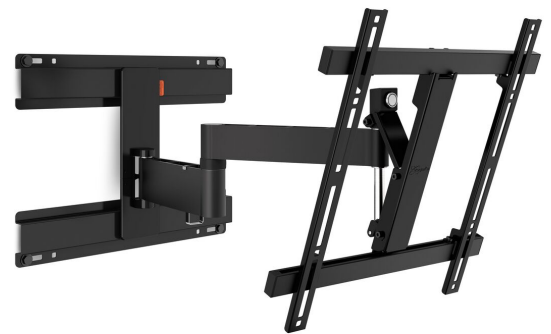

## WALL 2246 Support TV Orientable (noir) pour cloison en plaque de plâtre (montage sur rails)

### Principaux avantages

- Nivellement facile de la TV même après l'installation
- Guide des câbles électriques
- Satisfaction et ingéniosité, tout simplement : très confortable et à un prix abordable
- Fais pivoter ta TV doucement jusqu'à 180°
- Inclinaison (jusqu'à 20°) afin d'éviter les reflets

### Pour les petites TV de 55 pouces (140 cm) maximum

Le support TV mural WALL 2246 est adapté aux TV de 32 à 55 pouces (81 à 140 cm). Ce support robuste soutient jusqu'à 20 kg. Spécialement étudié pour cloison en plaque de plâtre (montage sur rails) Vous pouvez à présent apprécier le fait de regarder la TV depuis différents endroits grâce au support orientable WALL 2246 de Vogel's, monté sur votre mur en placo. Ce support TV mural est adapté au montage sur des rails de dimensions 300 mm, 310 mm et 400 mm. Matériaux de montage pour rails en bois inclus.