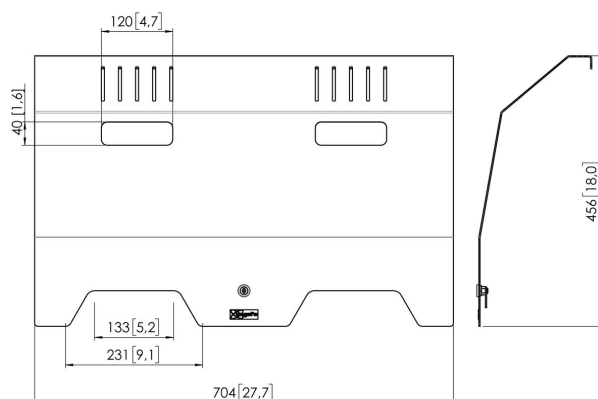

## PFA 9147 – pokrywa do PFI 3061 / 3062

W pewnych sytuacjach może być wymagane całkowite zamknięcie skrzynki montażowej, jest to możliwe dzięki pokrywie PFA 9147. Wbudowany zamek gwarantuje, że cenne urządzenia elektroniczne są bezpiecznie zamknięte.

### Specyfikacja

Numer artykułu (SKU)	7291470
Kolor	Czarny
Kod EAN pojedynczego opakowania	8712285343360
Wysokość	456
Szerokość	704
Gwarancja	5-letnia

VOGEL'S HOLDING BV (©)

Wszystkie prawa zastrzeżone.  
Z zastrzeżeniem błędów drukarskich, technicznych i zmian cen.