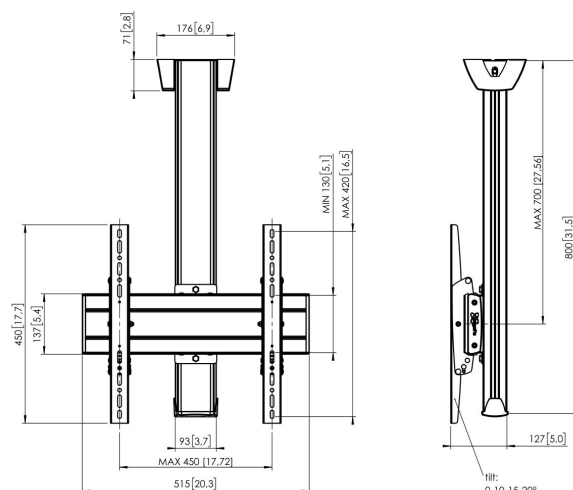

C0844S Uchwyt sufitowa stała

Kluczowe atuty

- Stylowy i profesjonalny design
- Kabeldoorvoersysteem
- Łatwa i szybka instalacja

Uchwyt sufitowa zestaw C0844

Rozmiar ekranu: Maks. obciążenie: 400x400 Wymiary: 80 kg - 176 lbs Zestaw w skład którego wchodzi: • 1x PUC 1060 Płyta sufitowa stała • 1x PUC 2508 Profil 80 cm • 1x PFB 3405 Belka mocująca do ekranu • 1x PFS 3304 Ramiona mocujące do ekranu

C0844S Uchwyt sufitowa stała

Specyfikacja

Maks. rozmiar ekranu (cale)	65
Min. hole pattern	100mm x 100mm
Max. hole pattern	400mm x 400mm
Min. szerokość rozkładu otworów (mm)	100
Maks. szerokość rozkładu otworów (mm)	400
Min. odległość pomiędzy otworami montażowymi w pionie (mm)	100
Maks. odległość pomiędzy otworami montażowymi w pionie (mm)	400
Uniwersalny lub stały rozkład otworów montażowych	Uniwersalny
Maks. wysokość części łączącej (mm)	450
Maks. szerokość części łączącej (mm)	515
Maks. odległość od sufitu — do środka ekranu (mm)	700
Maks. nośność (kg)	80
Maks. nośność (Lbs)	176.37
Rodzaje sufitów	Płaski sufit
Uchylny	Uchylny do 20°
Autoblokada	True
Długość	800
Szerokość	515
Głębokość	127
Numer artykułu (SKU)	7950014
Kod EAN pojedynczego opakowania	8712285332104
Kolor	Srebrny
Certyfikaty	TÜV
Certyfikat TÜV	Tak
Gwarancja	5-letnia