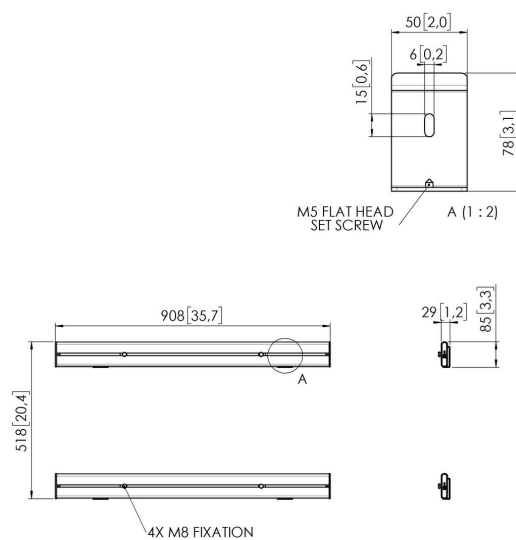

RISE A 164 Ständerwandadapter für RISE 2xxx

Entscheidende Vorteile

- Schnelle und einfache Montage
- Zur Montage an den RISE Boden-Wand-Lösungen

Mit dem Ständerwand-Adapter RISE A 164 können Sie Ihren RISE 2005 oder 2008 ganz einfach an einer (leichten) Ständerwand befestigen. Der Ständerwand-Adapter hat eine Breite von 90 Zentimetern, sodass Sie den Lift in jeder beliebigen Position aufstellen können. Da der Abstand zwischen den vertikalen Balken einer Ständerwand 45 cm beträgt, kann der RISE-Lift zusammen mit RISE A 164 sogar in der Mitte der beiden Ständer montiert werden.

RISE A 164 Ständerwandadapter für RISE 2xxx

Technische Daten

Breite	900
Artikelnummer (SKU)	7301644
EAN-Einzelbox	8712285407383
Farbe	Silber
Zertifizierungen	TÜV
TÜV-zertifiziert	Ja
Garantie	5 Jahre

VOGEL'S HOLDING BV (©)