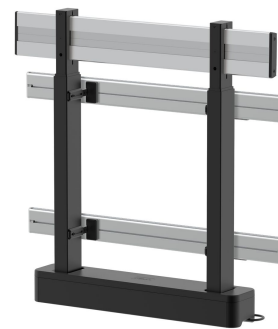

RISE A 164 Ständerwandadapter für RISE 2xxx

Entscheidende Vorteile

- Schnelle und einfache Montage
- Zur Montage an den RISE Boden-Wand-Lösungen

Mit dem Ständerwand-Adapter RISE A 164 können Sie Ihren RISE 2005 oder 2008 ganz einfach an einer (leichten) Ständerwand befestigen. Der Ständerwand-Adapter hat eine Breite von 90 Zentimetern, sodass Sie den Lift in jeder beliebigen Position aufstellen können. Da der Abstand zwischen den vertikalen Balken einer Ständerwand 45 cm beträgt, kann der RISE-Lift zusammen mit RISE A 164 sogar in der Mitte der beiden Ständer montiert werden.

RISE A 164 Ständerwandadapter für RISE 2xxx

Technische Daten

Breite	900
Artikelnummer (SKU)	7301644
EAN-Einzelbox	8712285407383
Farbe	Silber
Zertifizierungen	TÜV
TÜV-zertifiziert	Ja
Garantie	5 Jahre

VOGEL'S HOLDING BV (©)