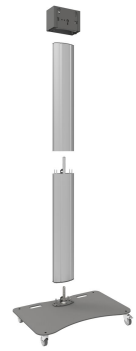

S062.1500 Display trolley, deelbaar,

Een display trolley dat gemakkelijk in elkaar te zetten is en ook weer uit elkaar te halen? Deze deelbare display trolley is ideaal voor de verhuursector.

Smart
metals
MOUNTING SOLUTIONS

S062.1500 Display trolley, deelbaar, <65"

Smart
metals
HEAVY DUTY SOLUTIONS

Specificaties

Max. grootte beeldscherm (inch)	65
Max. afstand tot vloer vanaf midden beeldscherm (mm)	1890
Max. laadgewicht (kg)	60
Max. laadgewicht (Lbs)	132.28
Hoogte	2029
Breedte	900
Diepte	563
Artikelnummer (SKU)	S062.1500
EAN enkele doos	8718868873033
Kleur	Zilver
Garantie	5 jaar