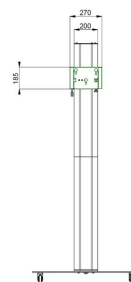

S062.1500 Display trolley, deelbaar,

Een display trolley dat gemakkelijk in elkaar te zetten is en ook weer uit elkaar te halen? Deze deelbare display trolley is ideaal voor de verhuursector.

Smart
metals
MOUNTING SOLUTIONS

S062.1500 Display trolley, deelbaar, <65"

Smart
metals
HEAVY DUTY SOLUTIONS

Specificaties

Max. grootte beeldscherm (inch)	65
Max. afstand tot vloer vanaf midden beeldscherm (mm)	1890
Max. laadgewicht (kg)	60
Max. laadgewicht (Lbs)	132.28
Hoogte	2029
Breedte	900
Diepte	563
Artikelnummer (SKU)	S062.1500
EAN enkele doos	8718868873033
Kleur	Zilver
Garantie	5 jaar