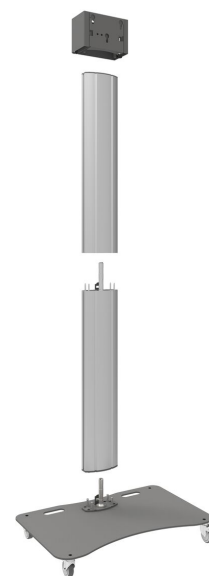

S062.1500 Display trolley, deelbaar,

Een display trolley dat gemakkelijk in elkaar te zetten is en ook weer uit elkaar te halen? Deze deelbare display trolley is ideaal voor de verhuursector.

Smart
metals
MOUNTING SOLUTIONS

S062.1500 Display trolley, deelbaar, <65"

Smart
metals
HEAVY DUTY SOLUTIONS

Specificaties

Max. grootte beeldscherm (inch)	65
Max. afstand tot vloer vanaf midden beeldscherm (mm)	1890
Max. laadgewicht (kg)	60
Max. laadgewicht (Lbs)	132.28
Hoogte	2029
Breedte	900
Diepte	563
Artikelnummer (SKU)	S062.1500
EAN enkele doos	8718868873033
Kleur	Zilver
Garantie	5 jaar