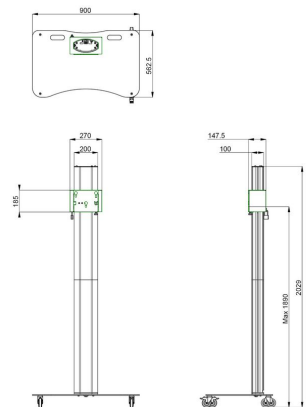

S062.1500 Display trolley, deelbaar,

Een display trolley dat gemakkelijk in elkaar te zetten is en ook weer uit elkaar te halen? Deze deelbare display trolley is ideaal voor de verhuursector.

Smart
metals
SOLUTIONS

S062.1500 Display trolley, deelbaar, <65"

Smart
trolleys

Specificaties

Max. grootte beeldscherm (inch)	65
Max. afstand tot vloer vanaf midden beeldscherm (mm)	1890
Max. laadgewicht (kg)	60
Max. laadgewicht (Lbs)	132.28
Hoogte	2029
Breedte	900
Diepte	563
Artikelnummer (SKU)	S062.1500
EAN enkele doos	8718868873033
Kleur	Zilver
Garantie	5 jaar