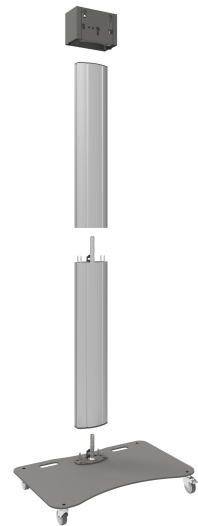

S062.1500 Display trolley, deelbaar,

Een display trolley dat gemakkelijk in elkaar te zetten is en ook weer uit elkaar te halen? Deze deelbare display trolley is ideaal voor de verhuursector.

Smart
metals
SOLUTIONS

S062.1500 Display trolley, deelbaar, <65"

Smart
trolleys

Specificaties

Max. grootte beeldscherm (inch)	65
Max. afstand tot vloer vanaf midden beeldscherm (mm)	1890
Max. laadgewicht (kg)	60
Max. laadgewicht (Lbs)	132.28
Hoogte	2029
Breedte	900
Diepte	563
Artikelnummer (SKU)	S062.1500
EAN enkele doos	8718868873033
Kleur	Zilver
Garantie	5 jaar