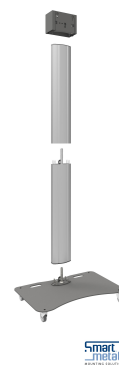

S062.1500 Display trolley, deelbaar,

Een display trolley dat gemakkelijk in elkaar te zetten is en ook weer uit elkaar te halen? Deze deelbare display trolley is ideaal voor de verhuursector.

Smart
metals
SOLUTIONS

S062.1500 Display trolley, deelbaar, <65"

Smart
trolleys

Specificaties

Max. grootte beeldscherm (inch)	65
Max. afstand tot vloer vanaf midden beeldscherm (mm)	1890
Max. laadgewicht (kg)	60
Max. laadgewicht (Lbs)	132.28
Hoogte	2029
Breedte	900
Diepte	563
Artikelnummer (SKU)	S062.1500
EAN enkele doos	8718868873033
Kleur	Zilver
Garantie	5 jaar