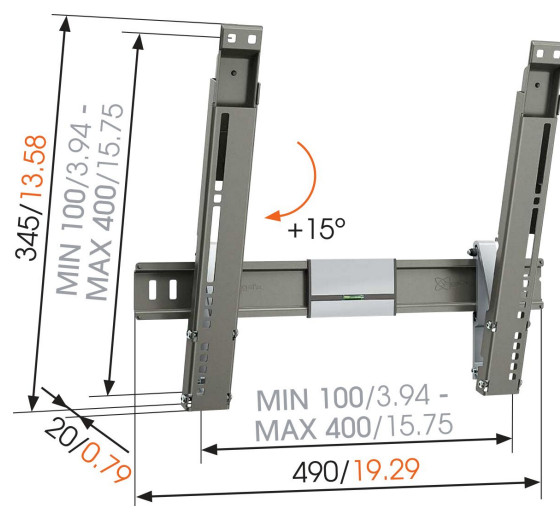

THIN 215 UltraThin Support TV Inclinable

Tous les enfants adorent regarder la télévision depuis le sol, entourés de leurs jouets préférés, tandis que les adultes préfèrent s'allonger dans leur lit devant un bon film. Grâce au support mural inclinable pour télévision à écran LCD, Plasma ou LED THIN 215 UltraThin, vous pouvez désormais incliner votre télévision vers l'avant pour atteindre l'angle parfait tout en le maintenant aussi près du mur que possible. Bénéficiez d'une excellente vue sur la télévision à écran plat fixée au-dessus de la hauteur de visionnage normale dans la chambre de vos enfants, votre chambre à coucher, le salon ou encore la cuisine. Ces fixations pour écrans plats inclinent facilement et en douceur votre écran vers l'avant de jusqu'à 15 degrés, et ce, sans interférer avec les câbles, pour des conditions de visionnage optimales.

mm/inch
VESA mounting holes

THIN 215 UltraThin Support TV Inclinable

Spécifications

N° d'article (SKU)	8392152
Couleur	Gris
EAN emballage unitaire	8712285319525
Dimensions du produit	M
Certifié TÜV	Oui
Inclinaison	Inclinaison jusqu'à 15°
Garantie	À vie
Dimensions min. écran (pouce)	26
Dimensions max. écran (pouce)	55
Charge max. (kg)	18
Min. hole pattern	50mm x 50mm
Max. hole pattern	400mm x 400mm
Dim. max. boulon	M8
Hauteur max. interface (mm)	345
Largeur max. interface (mm)	490
Distance min. au mur (mm)	20
Niveau à bulle fourni	Oui
Modèle universel ou fixe de trous de fixation	Universel