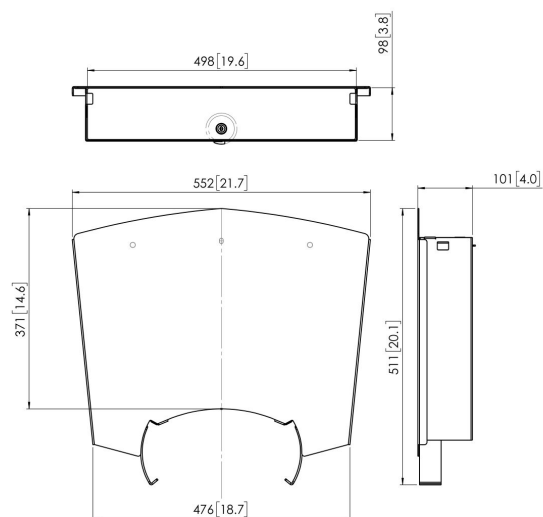

PFA 9034 Szafka zamykana

PFA 9034 jest zamykaną obudową do PFT 2520 i PFF 2420

PFA 9034 Szafka zamykana

Specyfikacja

Numer artykułu (SKU)	7390344
Kolor	Srebrny
Kod EAN pojedynczego opakowania	8712285315022
Certyfikat TÜV	Tak
Gwarancja	5-letnia
Maks. nośność (kg/Lbs)	10 / 22.05
Blokada przeciwkradzieżowa	True