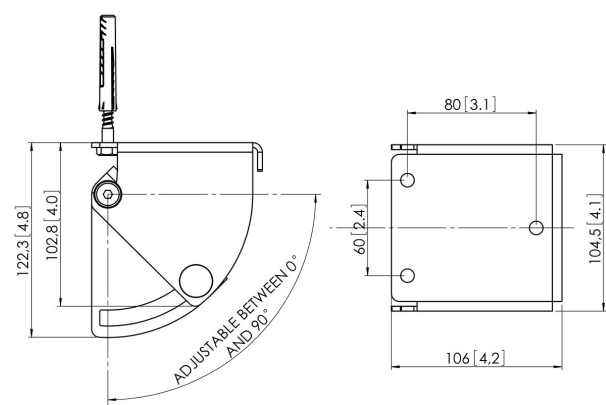

## PUC 1030 Plafondplaat kantelbaar en draaibaar

De PUC 1030 Plafondplaat maakt deel uit van het modulaire Connect-it systeem waarmee u uw eigen plafondoplossing voor kleine tot middelgrote displays kunt creëren.

## PUC 1030 Plafondplaat kantelbaar en draaibaar

### Specificaties

Artikelnummer (SKU)	7210304
Kleur	Zilver
EAN enkele doos	8712285317088
Hoogte	122
Lengte	106
Breedte	104
TÜV-gecertificeerd	Ja
Kantelen	Kantelsysteem tot 90°
Draaien	Tot 360°
Garantie	5 jaar
Max. laadgewicht (kg)	30
Opties plafondplaat	Plat / schuin 0-90°
Fischer inbegrepen	Ja