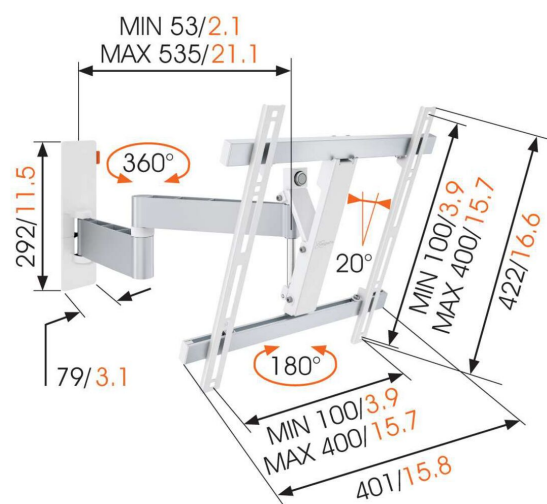

## WALL 3245 Draaibare tv-beugel (wit)

### Belangrijke voordelen

- Hang je tv eenvoudig waterpas, zelfs na het bevestigen
- Geleid je kabels
- Simpelweg slim: optimaal comfort voor een betaalbare prijs
- Kantelsysteem (tot 20°) om weerspiegeling te vermijden
- Teken het eerste boorgat gemakkelijk af met behulp van de TV Mount Guide App!

### Tv-beugel met draaifunctie voor tv's tot 20 kg

De WALL 3245 draaibare tv-beugel is een veelgebruikte muurbeugel. De WALL 3245 is geschikt om vrijwel ieder model tv van 32" tot 55" (81-140 cm) stevig aan de muur te bevestigen. De draaihoek is in totaal 180° en de kantelhoek is in totaal 20°.

# Specificaties

Artikelnummer (SKU)	8353121
Kleur	Wit
EAN enkele doos	8712285335440
Productgrootte	M
TÜV-gecertificeerd	Ja
Kantelen	Kantelsysteem tot 20°
Draaien	Volledig draaibaar (tot 180°)
Garantie	Levenslang
Min. grootte beeldscherm (inch)	32
Max. grootte beeldscherm (inch)	55
Max. laadgewicht (kg)	20
Min. hole pattern	100mm x 100mm
Max. hole pattern	400mm x 400mm
Max. formaat bout	M8
Max. hoogte van interface (mm)	422
Max. breedte van interface (mm)	402
Kabeldoorvoersysteem	Kabelklem
Max. afstand tot de muur (mm)	540
Max. horizontaal gatenpatroon (mm)	400
Max. verticaal gatenpatroon (mm)	400
Min. afstand tot de muur (mm)	55
Aantal scharnierpunten	3
Universeel of vast gatenpatroon	Universeel