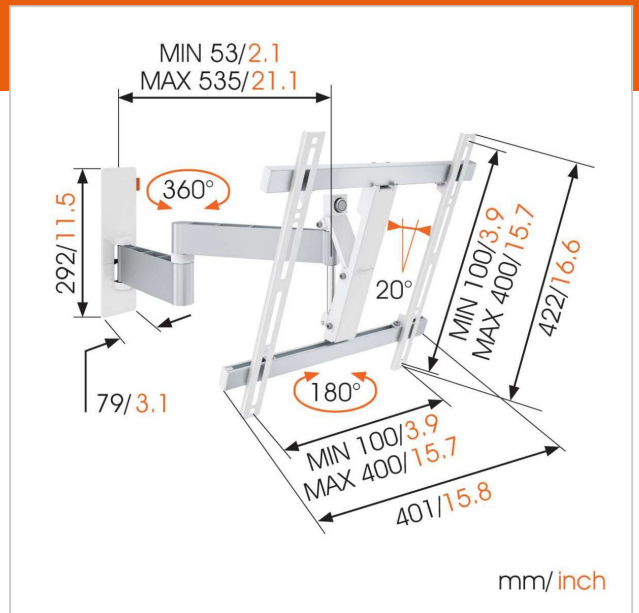

### Belangrijke voordelen

- Hang je tv eenvoudig waterpas, zelfs na het bevestigen
- Geleid je kabels
- Simpelweg slim: optimaal comfort voor een betaalbare prijs
- Kantelsysteem (tot 20°) om weerspiegeling te vermijden
- Teken het eerste boorgat gemakkelijk af met behulp van de TV Mount Guide App!

### Tv-beugel met draaifunctie voor tv's tot 20 kg

De WALL 3245 draaibare tv-beugel is een veelgebruikte muurbeugel. De WALL 3245 is geschikt om vrijwel ieder model tv van 32" tot 55" (81-140 cm) stevig aan de muur te bevestigen. De draaihoek is in totaal 180° en de kantelhoek is in totaal 20°.

### Jouw tv draait alle kanten op

Hang je tv aan de muur met een draaibare WALL tv-beugel en je kan vanuit ieder hoek optimaal tv kijken. Je draait je tv gewoon naar je toe. Je hebt nooit meer last van hinderlijke weerspiegeling. Met de WALL draaibare muurbeugel draai je de tv in iedere gewenste positie.