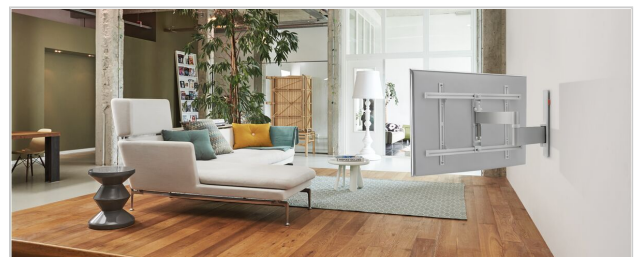

## WALL 3245 Draaibare tv-beugel (wit)

Artikelnummer (SKU)  
Kleur

8353121  
Wit

### Belangrijke voordelen

- Hang je tv eenvoudig waterpas, zelfs na het bevestigen
- Geleid je kabels
- Simpelweg slim: optimaal comfort voor een betaalbare prijs
- Kantelsysteem (tot 20°) om weerspiegeling te vermijden
- Teken het eerste boorgat gemakkelijk af met behulp van de TV Mount Guide App!

### Tv-beugel met draaifunctie voor tv's tot 20 kg

De WALL 3245 draaibare tv-beugel is een veelgebruikte muurbeugel. De WALL 3245 is geschikt om vrijwel ieder model tv van 32" tot 55" (81-140 cm) stevig aan de muur te bevestigen. De draaihoek is in totaal 180° en de kantelhoek is in totaal 20°.

### Jouw tv draait alle kanten op

Hang je tv aan de muur met een draaibare WALL tv-beugel en je kan vanuit ieder hoek optimaal tv kijken. Je draait je tv gewoon naar je toe. Je hebt nooit meer last van hinderlijke weerspiegeling. Met de WALL draaibare muurbeugel draai je de tv in iedere gewenste positie.