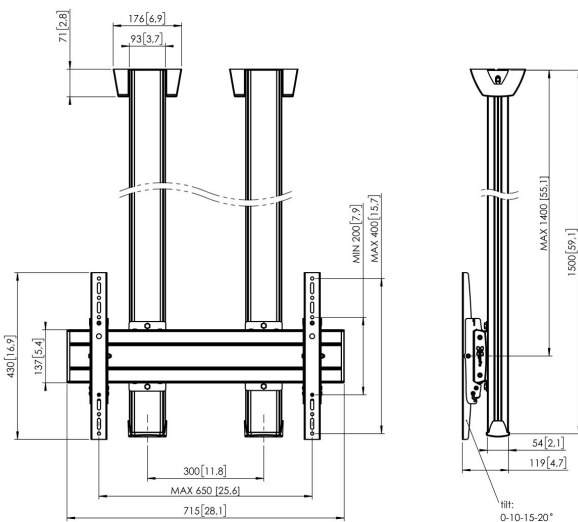

CD1564S Display plafondbeugel $\geq 65"$ (zilver)

Plafondbeugel kit CD1564

Grootte display: $>65" \times 65"$ Montage: 600x400 Max. gewicht: 160 kg - 352 lbs Kit bevat: • 2x PUC 1060 Plafondplaat vast • 2x PUC 2515 buis 150 cm • 1x PFB 3407 Display interface plaat • 1x PFS 3204 Display interface strips • 1x PFA 9126 Bracketkit

CD1564S Display plafondbeugel ≥ 65 " (zilver)

Specificaties

Artikelnummer (SKU)	7950044
Kleur	Zilver
EAN enkele doos	8712285332227
Lengte	1500
Breedte	715
Diepte	119
TÜV-gecertificeerd	Ja
Kantelen	Kantelsysteem $-3^{\circ}/+3^{\circ}$
Garantie	5 jaar
Max. laadgewicht (kg)	160
Min. hole pattern	100mm x 100mm
Max. hole pattern	650mm x 400mm
Max. formaat bout	M8
Max. hoogte van interface (mm)	430
Max. breedte van interface (mm)	715
Autolock	True
Type plafond	Vlak plafond
Fischer inbegrepen	Ja
Max. afstand tot plafond vanaf midden beeldscherm (mm)	1400
Max. horizontaal gatenpatroon (mm)	650
Max. verticaal gatenpatroon (mm)	400
Min. horizontaal gatenpatroon (mm)	100
Min. grootte beeldscherm (inch)	65
Min. verticaal gatenpatroon (mm)	100
Universeel of vast gatenpatroon	Universeel