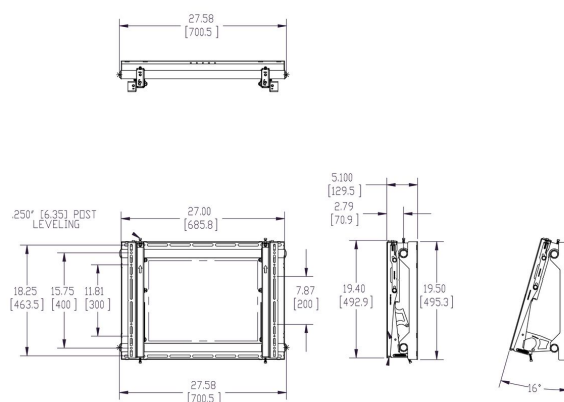

PFW 5870 Módulo fijo a pared para videowall

El sistema de montaje para panel plano de Video Wall fijo PFW 5870 es una solución que permite apilar múltiples monitores con un diseño abierto, tiene un apoyo integrado para facilitar el acceso para hacer reparaciones o mantenimiento, unos separadores a medida y unas abrazaderas de montaje ajustables desde arriba, que permiten realizar ajustes cómodamente a lo largo de los ejes x, y, z para alinear el panel. El sistema PFW 5870 se puede usar en lugar del PFW 6870 en áreas de un Video Wall donde no es preciso extraer los monitores.

PFW 5870 Módulo fijo a pared para videowall

Especificaciones

Número de artículo (SKU)	7358700
Color	Negro
Caja individual EAN	8712285331725
Certificación TÜV	Si
Garantía	5 años
Tamaño mín. de pantalla (pulgadas)	37
Tamaño máx. de pantalla (pulgadas)	65
Carga máx. de peso (kg)	72
Min. hole pattern	200mm x 200mm
Max. hole pattern	600mm x 400mm
Altura máx. de interfaz (mm)	495
Anchura máx. de interfaz (mm)	734
Distancia máx. a la pared (mm)	129
Patrón de orificio horizontal máx. (mm)	600
Tamaño máx. de pantalla (pulgadas)	65
Patrón de orificio vertical máx. (mm)	400
Distancia mín. a la pared (mm)	129
Patrón de orificio horizontal mín. (mm)	200
Tamaño mín. de pantalla (pulgadas)	37
Patrón de orificio vertical mín. (mm)	200
Patrón de orificios universal o fijo	Universal