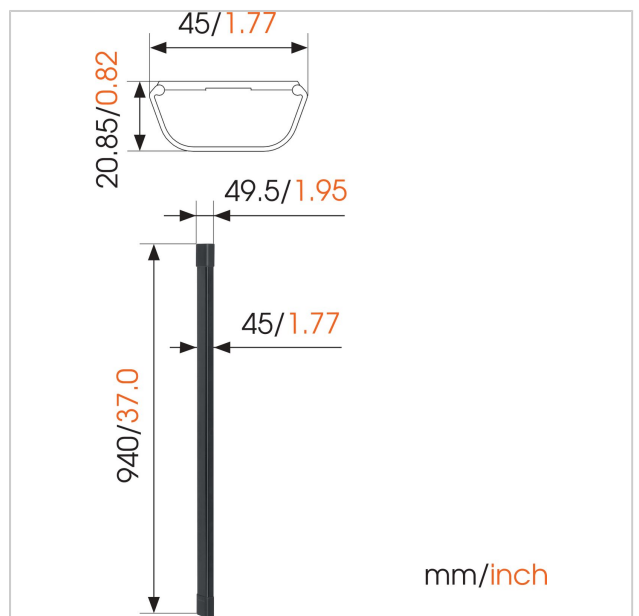

## CABLE 4 Listwa maskująca (czarny)

Numer artykułu (SKU)  
Kolor

8357400  
Czarny

### Kluczowe atuty

- Łatwa instalacja: w zestawie szablony do wiercenia
- Odstaje jedynie 2 cm / 0,8 cala od ściany
- Elegancki wygląd i smukła linia
- Stylowo ukrywa wszystkie kable

Listwa maskująca kable CABLE 4 BLACK firmy Vogel's pozwoli ci zabezpieczyć i uporządkować wszystkie przewody.

Listwy maskujące kable dostępne są w 2 szerokościach i 2 kolorach. Wariant CABLE 4 przeznaczony jest dla maksymalnie 4 kabli, a CABLE 8 dla 8 kabli. Oba modele kanałów kablowych są dostępne w następujących kolorach: biały i czarny. Łatwa instalacja dzięki załączonemu szablónowi do wiercenia.

## Specyfikacja

Numer rodzaju produktu	CABLE 4
Numer artykułu (SKU)	8357400
Kolor	Czarny
Kod EAN pojedynczego opakowania	8712285321467
Certyfikat TÜV	Nie
Gwarancja	Dożywotnia
Długość listwy maskującej (cm)	94 cm
Maks. liczba trzymanyh kabli	Do 4 kabli