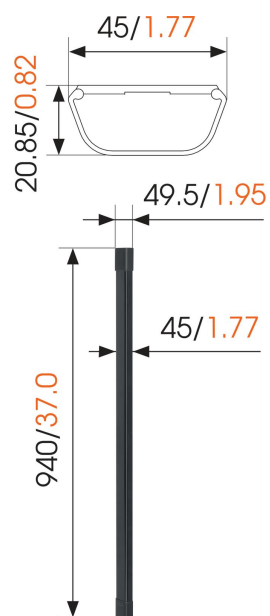

## CABLE 4 Listwa maskująca (czarny)

### Kluczowe atuty

- Łatwa instalacja: w zestawie szablon do wiercenia
- Odstaje jedynie 2 cm / 0,8 cala od ściany
- Elegancki wygląd i smukła linia
- Stylowo ukrywa wszystkie kable

Listwa maskująca kable CABLE 4 BLACK firmy Vogel's pozwoli ci zabezpieczyć i uporządkować wszystkie przewody.

mm/inch

### Specyfikacja

Numer artykułu (SKU)	8357400
Kolor	Czarny
Kod EAN pojedynczego opakowania	8712285321467
Certyfikat TÜV	Nie
Gwarancja	Dożywotnia
Długość listwy maskującej (cm)	94 cm
Maks. liczba trzymanyh kabli	Do 4 kabli