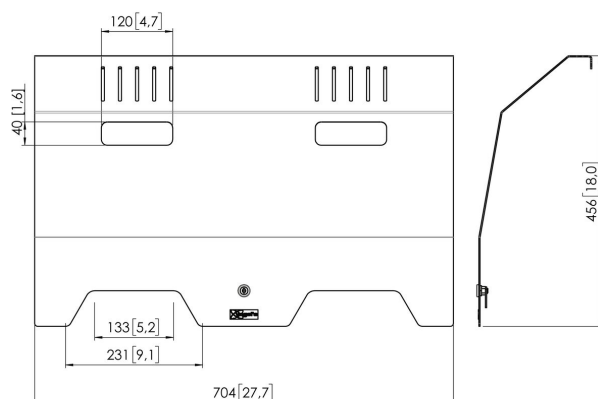

Copertura PFA 9147 per PFI 3061 / 3062

In alcune situazioni la Interface Box deve essere completamente chiusa. Questo è possibile con PFA 9147. Il lucchetto integrato mette al sicuro i tuoi dispositivi elettronici di valore.

Copertura PFA 9147 per PFI 3061 / 3062

Specifiche

Numero dell'articolo (SKU)	7291470
Colore	Nero
EAN scatola singola	8712285343360
Altezza	456
Larghezza	704
Garanzia	5 anni

VOGEL'S HOLDING BV (©)

Tutti i diritti riservati
Soggetto a errori di stampa,
modifiche tecniche e di prezzo.