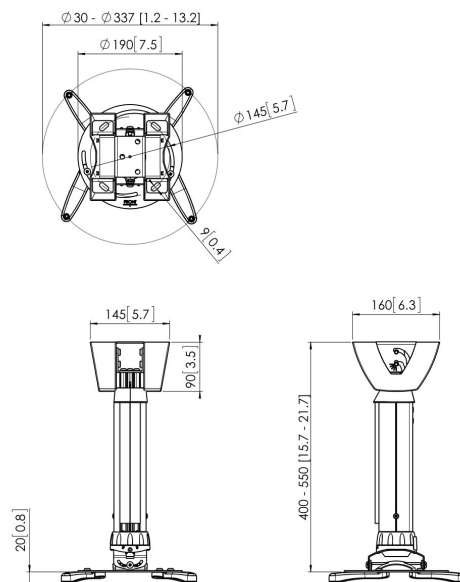

PPC 1540 Uchwyt sufitowy projektora z regulacją chowany biały

PPC 1540 jest regulowanym uchwytem sufitowym do projektorów do 20 kg. Uchwyt wyposażony jest w unikalny system precyzyjnej regulacji. Raz ustawiony projektor pozostaje na swoim miejscu. Unikalny system pierścienia ciernego eliminuje ruch interfejsu, dzięki czemu rozwiązanie jest bardzo stabilne.

PPC 1540 Uchwyt sufitowy projektora z regulacją chowany biały

Specyfikacja

Numer artykułu (SKU)	7015401
Kolor	Biały
Kod EAN pojedynczego opakowania	8712285325168
Certyfikat TÜV	Tak
Uchylny	Uchylny do 15°
Obrót	Do 360°
Gwarancja	5-letnia
Maks. nośność (kg/Lbs)	20 / 44.09
Wkręty Fischer® w zestawie	Tak
Maks. odległość od sufitu (mm)	550
Min. odległość od sufitu (mm)	400
Zasięg (średnica)	30 - 337 mm
Przechyłanie kulowe	15