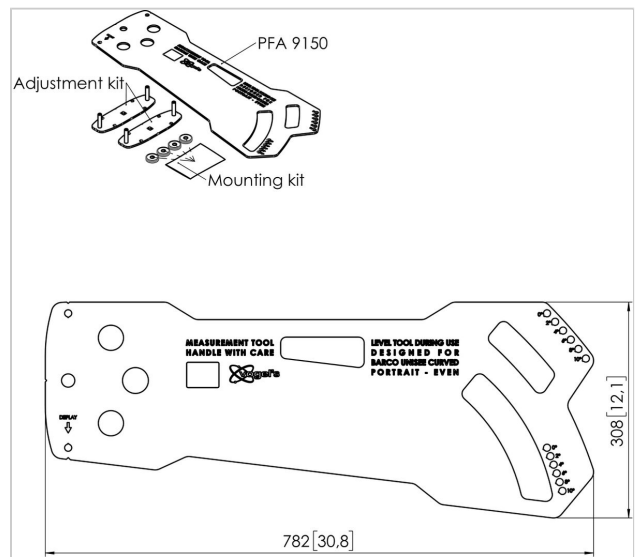

PFA 9150 UniSee-Abstandhalter für curved Videowände 0,2,4,6,8,10 Grad

Artikelnummer (SKU)
Farbe

7291504
Edelstahl

Entscheidende Vorteile

- Einfache Installation

Mit dem Abstandhalter PFA 9150 können Displays von Barco Unisee (Portrait) in Form einer curved Videowand installiert werden. Der Abstandhalter kann in festen Winkeln von 0,2,4,6,8,10 Grad genutzt werden.

Dieser Abstandhalter muss in Kombination mit der einstellbaren Bodenplatte 7965 verwendet werden.

PFA 9150 UniSee-Abstandhalter für curved Videowände 0,2,4,6,8,10 Grad

www.vogels.com

VOGEL'S HOLDING BV 2019 (c) Alle Rechte vorbehalten.
Vorbehaltlich Druckfehler, technischer und Preisänderungen.
Datum:2019-07-19

Technische Daten

Produkttyp-Nummer	PFA 9150
Artikelnummer (SKU)	7291504
Farbe	Edelstahl
EAN-Einzelbox	8712285344206
Garantie	5 Jahre