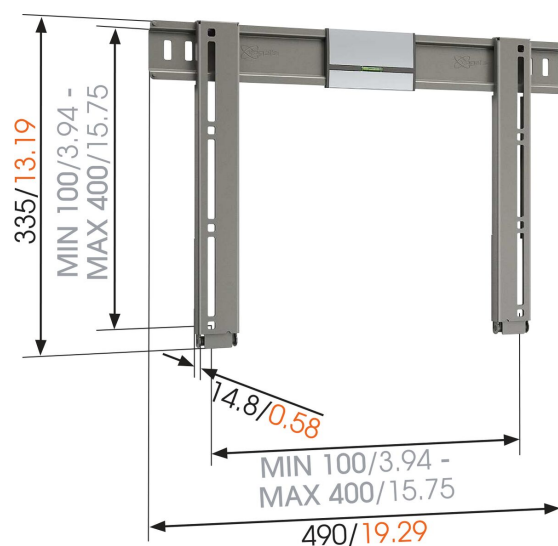

## THIN 205 UltraThin Płaski uchwyt do telewizora

Nadaj swojemu telewizorowi wygląd dzieła sztuki dzięki płaskiemu uchwytowi do telewizora THIN 205 UltraThin. Niezwykle wąska konstrukcja pozwala zamontować telewizor wyjątkowo blisko ściany. Idealne rozwiązanie dla salonu, pokoju dziecięcego i innych załoczonych pomieszczeń w twoim domu. Niewielka odległość telewizora do ściany (1,5 cm) czyni ten uchwyt do TV praktycznie niewidocznym.

mm/inch  
VESA mounting holes

## THIN 205 UltraThin Płaski uchwyt do telewizora

### Specyfikacja

Numer artykułu (SKU)	8392052
Kolor	Szary
Kod EAN pojedynczego opakowania	8712285319501
Rozmiar produktu	M
Certyfikat TÜV	Tak
Gwarancja	Dożywnia
Min. rozmiar ekranu (cale)	26
Maks. rozmiar ekranu (cale)	55
Maks. nośność (kg/Lbs)	25 / 55.12
Min. hole pattern	50mm x 50mm
Max. hole pattern	400mm x 400mm
Maks. rozmiar śrub	M8
Maks. wysokość części łączącej (mm)	337
Maks. szerokość części łączącej (mm)	490
Certyfikaty	TÜV
Maks. głębokość ekranu (mm)	150
Min. odległość od ściany (mm / inch)	15 / 0.59
Pozycja serwisowa	Tak
Poziomica w zestawie	Tak
Uniwersalny lub stały rozkład otworów montażowych	Uniwersalny