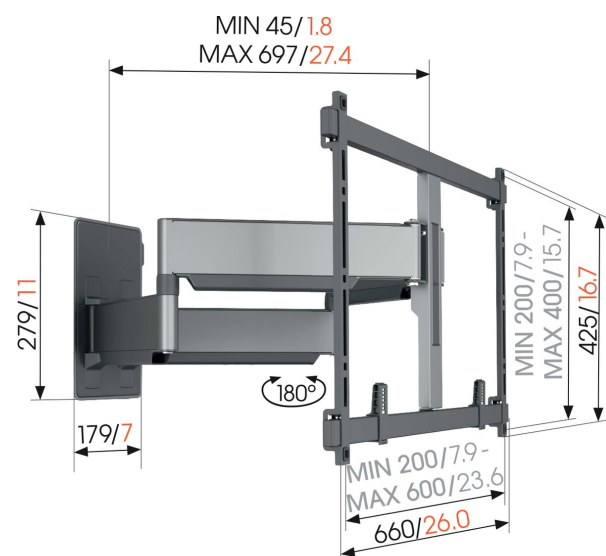

TVM 5855 Draaibare tv-beugel

Belangrijke voordelen

- Ultraslank en -sterk - Slechts 4,5 cm van de muur, ideaal voor grote OLED/QLED tv's
- Onze taaiste en sterkste held draagt tot wel 75 kg aan gewicht - Bevestig de allerswaarste tv's op slechts 4,5 cm van de muur
- Soepele OneFinger™-beweging - Dankzij gecoate lagers en precisiestalen assen
- Perfect rechte montage - Gratis waterpas inbegrepen
- 2D-Leveling™: Je tv altijd waterpas - Nauwkeurig waterpas stellen na installatie (horizontaal en verticaal)

Draaibare tv-beugel voor grote, zware tv's tot 100 inch en 75 kg

De ELITE Forward Motion tv-muurbeugel is een speciale, extra sterke muurbeugel die geschikt is voor tv's van 55 tot 100 inch met een gewicht van maximaal 75 kg - ideaal voor jouw grote OLED- of QLED-tv. De ELITE Forward Motion kan tot 120° worden gedraaid, zodat je vanuit vrijwel elke hoek van je tv kunt genieten. Naast ultrasterk is de beugel ook ultraslank. Je kunt je tv op slechts 4,5 cm van de muur hangen.

mm/inch
VESA mounting holes

TVM 5855 Draaibare tv-beugel

Specificaties

Artikelnummer (SKU)	5858550
Kleur	Zwart
EAN enkele doos	8712285354809
Productgrootte	XL
TÜV-gecertificeerd	Ja
Draaien	Tot 120°
Garantie	15 jaar
Min. grootte beeldscherm (inch)	55
Max. grootte beeldscherm (inch)	100
Max. laadgewicht (kg)	75
Max. formaat bout	M8
Max. hoogte van interface (mm)	425
Max. breedte van interface (mm)	660
Kabeldoorvoersysteem	Kabelvingers voor kabeldoorvoersysteem aan de achterkant van je tv CIS® kabeldoorvoersysteem
Max. afstand tot de muur (mm)	697
Max. horizontaal gatenpatroon (mm)	600
Max. verticaal gatenpatroon (mm)	400
Min. afstand tot de muur (mm)	48
Min. horizontaal gatenpatroon (mm)	100
Min. verticaal gatenpatroon (mm)	100
Aantal scharnierpunten	4
Waterpas inbegrepen	Ja