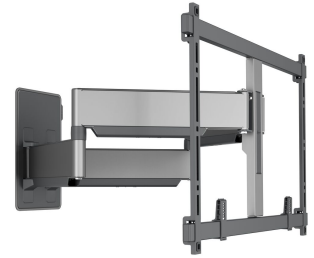

TVM 5855 Draaibare tv-beugel

Belangrijke voordelen

- Ultraslank en -sterk - Slechts 4,5 cm van de muur, ideaal voor grote OLED/QLED tv's
- Onze taaiste en sterkste held draagt tot wel 75 kg aan gewicht - Bevestig de allerswaarste tv's op slechts 4,5 cm van de muur
- Soepele OneFinger™-beweging - Dankzij gecoate lagers en precisiestalen assen
- Perfect rechte montage - Gratis waterpas inbegrepen
- 2D-Leveling™: Je tv altijd waterpas - Nauwkeurig waterpas stellen na installatie (horizontaal en verticaal)

Draaibare tv-beugel voor grote, zware tv's tot 100 inch en 75 kg

De ELITE Forward Motion tv-muurbeugel is een speciale, extra sterke muurbeugel die geschikt is voor tv's van 55 tot 100 inch met een gewicht van maximaal 75 kg - ideaal voor jouw grote OLED- of QLED-tv. De ELITE Forward Motion kan tot 120° worden gedraaid, zodat je vanuit vrijwel elke hoek van je tv kunt genieten. Naast ultrasterk is de beugel ook ultraslank. Je kunt je tv op slechts 4,5 cm van de muur hangen.

mm/inch
VESA mounting holes

TVM 5855 Draaibare tv-beugel

Specificaties

Artikelnummer (SKU)	5858550
Kleur	Zwart
EAN enkele doos	8712285354809
Productgrootte	XL
TÜV-gecertificeerd	Ja
Draaien	Tot 120°
Garantie	15 jaar
Min. grootte beeldscherm (inch)	55
Max. grootte beeldscherm (inch)	100
Max. laadgewicht (kg)	75
Max. formaat bout	M8
Max. hoogte van interface (mm)	425
Max. breedte van interface (mm)	660
Kabeldoorvoersysteem	Kabelvingers voor kabeldoorvoersysteem aan de achterkant van je tv CIS® kabeldoorvoersysteem
Max. afstand tot de muur (mm)	697
Max. horizontaal gatenpatroon (mm)	600
Max. verticaal gatenpatroon (mm)	400
Min. afstand tot de muur (mm)	48
Min. horizontaal gatenpatroon (mm)	100
Min. verticaal gatenpatroon (mm)	100
Aantal scharnierpunten	4
Waterpas inbegrepen	Ja