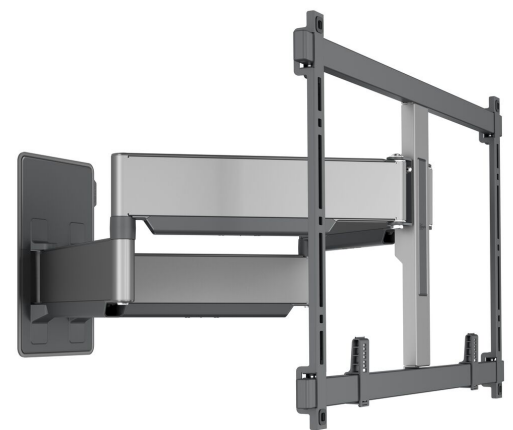

TVM 5855 Draaibare tv-beugel

Belangrijke voordelen

- Ultraslank en -sterk - Slechts 4,5 cm van de muur, ideaal voor grote OLED/QLED tv's
- Onze taaiste en sterkste held draagt tot wel 75 kg aan gewicht - Bevestig de allerswaarste tv's op slechts 4,5 cm van de muur
- Soepele OneFinger™-beweging - Dankzij gecoate lagers en precisiestalen assen
- Perfect rechte montage - Gratis waterpas inbegrepen
- 2D-Leveling™: Je tv altijd waterpas - Nauwkeurig waterpas stellen na installatie (horizontaal en verticaal)

Draaibare tv-beugel voor grote, zware tv's tot 100 inch en 75 kg

De ELITE Forward Motion tv-muurbeugel is een speciale, extra sterke muurbeugel die geschikt is voor tv's van 55 tot 100 inch met een gewicht van maximaal 75 kg - ideaal voor jouw grote OLED- of QLED-tv. De ELITE Forward Motion kan tot 120° worden gedraaid, zodat je vanuit vrijwel elke hoek van je tv kunt genieten. Naast ultrasterk is de beugel ook ultraslank. Je kunt je tv op slechts 4,5 cm van de muur hangen.

mm/inch
VESA mounting holes

TVM 5855 Draaibare tv-beugel

Specificaties

Artikelnummer (SKU)	5858550
Kleur	Zwart
EAN enkele doos	8712285354809
Productgrootte	XL
TÜV-gecertificeerd	Ja
Draaien	Tot 120°
Garantie	15 jaar
Min. grootte beeldscherm (inch)	55
Max. grootte beeldscherm (inch)	100
Max. laadgewicht (kg)	75
Max. formaat bout	M8
Max. hoogte van interface (mm)	425
Max. breedte van interface (mm)	660
Kabeldoorvoersysteem	Kabelvingers voor kabeldoorvoersysteem aan de achterkant van je tv CIS® kabeldoorvoersysteem
Max. afstand tot de muur (mm)	697
Max. horizontaal gatenpatroon (mm)	600
Max. verticaal gatenpatroon (mm)	400
Min. afstand tot de muur (mm)	48
Min. horizontaal gatenpatroon (mm)	100
Min. verticaal gatenpatroon (mm)	100
Aantal scharnierpunten	4
Waterpas inbegrepen	Ja