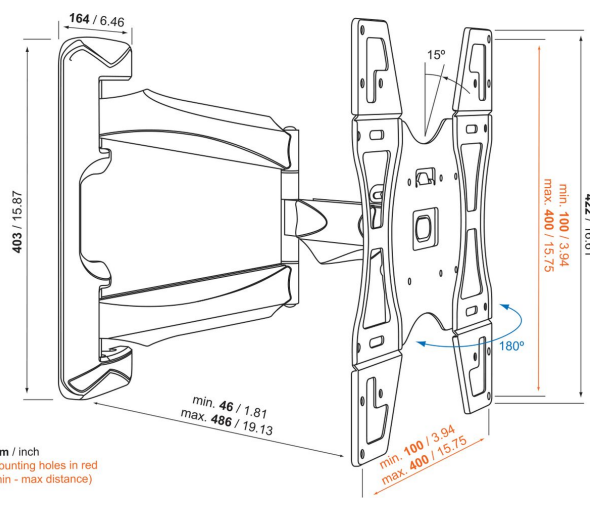

## BASE 45 M Fuldt bevægeligt tv-vægbeslag

### Til tv'er på op til 55" (140 cm)

BASE 45 M er et stærkt, holdbart tv-vægbeslag, der passer til tv'er på 32" til 55" (81 til 140 cm) med en vægt på op til 30 kg. Ekstra bred vinkel for en fantastisk visningsoplevelse! BASE 45 M har en ekstra bred rotationsvinkel: Det kan drejes op til 90 grader til både venstre og højre, hvilket betyder, at du får en optimal visningsoplevelse hvor som helst i rummet – måske endda fra et andet rum! Beslaget kan sidde fladt mod væggen, når du ikke ser tv, så du får det bedste af begge verdener.

### Specifikationer

Varenummer	8343245
Farve	Sort
EAN enkelt pakke	8712285324284
Produktstørrelse	M
TÜV-certificeret	Ja
Vip	Vip op til 15°
Drej	Fuld bevægelse (op til 180°)
Garanti	Livstid
Min. skærmstørrelse	32
Maks. skærmstørrelse	55
Maks. boltstørrelse	M8
Maks. højde på grænseflade (mm)	422
Maks. bredde på grænseflade (mm)	427
Kabelstyring	Indbygget kabelstyring
Certificeringer	TÜV
Serviceposition	Nej
Vaterpas medfølger	Nej
Universelt eller fast hulmønster	Fast