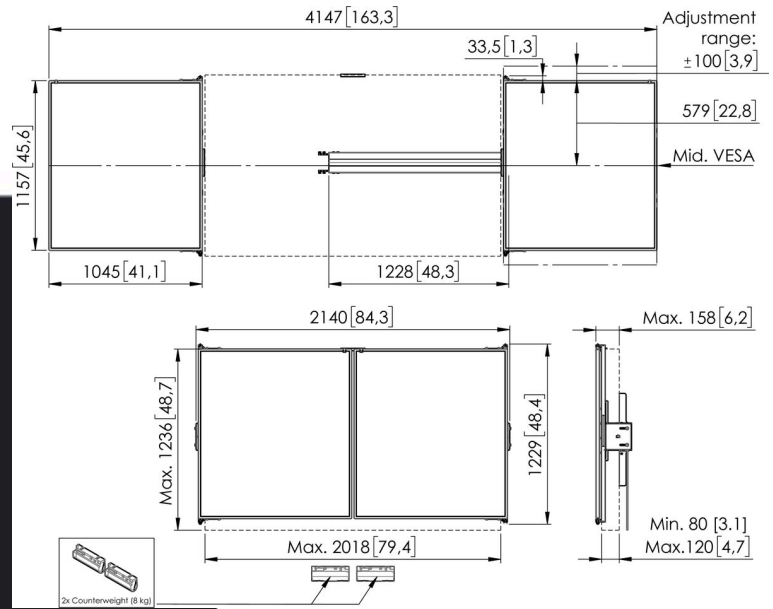

RISE WBS65M Ensemble de tableaux blancs 65" pour RISE 5XXX

N° d'article (SKU): 7301650
Couleur: Blanc

Spécifications de l'offre

N° d'article (SKU): 7301650
Couleur: Blanc

Principaux avantages

- Installation en 3 étapes, en 20 minutes
- Pour montage sur le chariot RISE, pied de sol