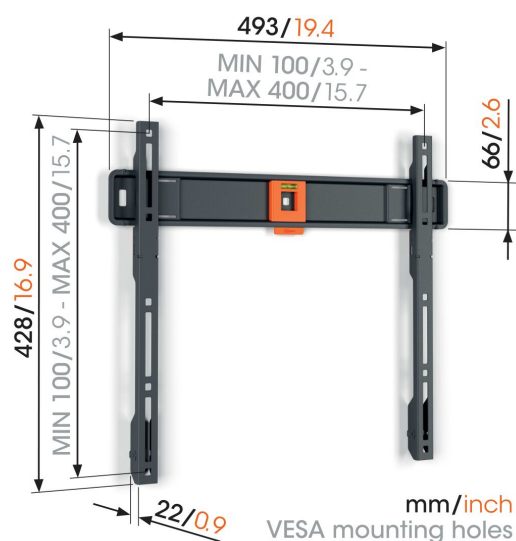

## TVM 1406 Platte tv-beugel

### Belangrijke voordelen

- Minimale ruimte tot de muur (slechts 2,2 cm)
- Sofflock™: je tv eenvoudig vastzetten
- Waterpas inbegrepen

### Platte tv beugel voor tv's van 32 tot 77 inch

Zoek je een praktische tv beugel om je tv simpel en snel aan de muur te bevestigen? Zit je altijd recht voor je tv, dus hoeft je scherm niet te kunnen draaien of kantelen? Dan is deze tv beugel uit de QUICK Fixed serie een perfecte keuze. De tv beugel is geschikt voor tv's van 32 tot 77 inch met een gewicht van maximaal 50 kg. Tussen de tv en de muur zit slechts 2,2 cm.

# Specificaties

Artikelnummer (SKU)	1814060
Kleur	Zwart
EAN enkele doos	8712285348969
Productgrootte	M
Hoogte	428
Breedte	493
TÜV-gecertificeerd	Ja
Garantie	5 jaar
Min. grootte beeldscherm (inch)	32
Max. grootte beeldscherm (inch)	77
Max. laadgewicht (kg/Lbs)	50 / 110.23
Min. hole pattern	100mm x 100mm
Max. hole pattern	400mm x 400mm
Max. formaat bout	M8
Max. hoogte van interface (mm)	428
Max. breedte van interface (mm)	493
Certificeringen	TÜV
Max. horizontaal gatenpatroon (mm)	400
Max. verticaal gatenpatroon (mm)	400
Min. afstand tot de muur (mm / inch)	22 / 0.87
Min. horizontaal gatenpatroon (mm)	100
Min. verticaal gatenpatroon (mm)	100
Waterpas inbegrepen	Ja
Universeel of vast gatenpatroon	Universeel