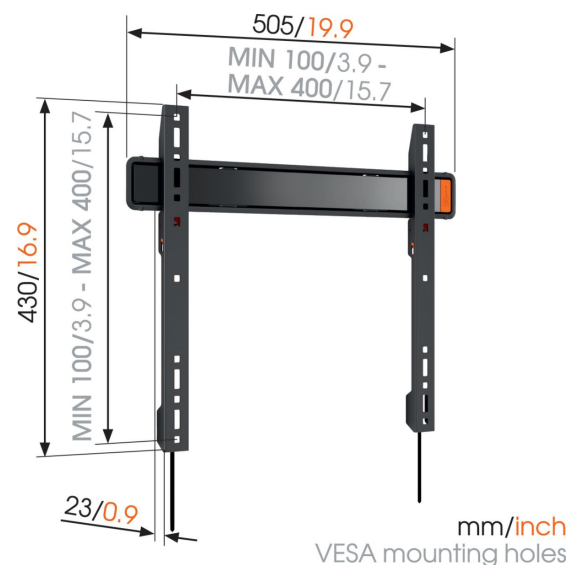

WALL 3205 Soporte TV Fijo

Beneficios clave

- Asegure la TV firmemente en su sitio.
- Monte su TV a sólo 2,3 cm de la pared
- Simplemente Valor Inteligente: Gran comodidad a un precio asequible
- Use la TV Mount Guide App para marcar el primer agujero fácilmente.
- Nivele perfectamente su soporte - ¡incluye un nivel de burbuja!

Soporte de pared plano para TV de hasta 50 kg El soporte TV fijo WALL 3205 es un soporte de pared muy popular. El WALL 3205 es adecuado para montar pegado a la pared de forma segura prácticamente cualquier modelo de TV, de entre 32 y 55 pulgadas (81-140 cm).

WALL 3205 Soporte TV Fijo

Especificaciones

Número de artículo (SKU)	8350120
Color	Negro
Caja individual EAN	8712285335365
Tamaño de producto	M
Certificación TÜV	Si
Garantía	Vida útil
Tamaño mín. de pantalla (pulgadas)	32
Tamaño máx. de pantalla (pulgadas)	55
Carga máx. de peso (kg/Lbs)	50 / 110.23
Min. hole pattern	100mm x 100mm
Max. hole pattern	400mm x 400mm
Tamaño máx. de perno	M8
Altura máx. de interfaz (mm)	430
Anchura máx. de interfaz (mm)	505
Certificaciones	TÜV
Patrón de orificio horizontal máx. (mm)	400
Patrón de orificio vertical máx. (mm)	400
Distancia mín. a la pared (mm / inch)	23 / 0.91
Nivel de burbuja incluido	Si
Patrón de orificios universal o fijo	Universal