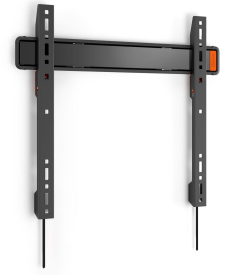

WALL 3205 Soporte TV Fijo

Beneficios clave

- Asegure la TV firmemente en su sitio.
- Monte su TV a sólo 2,3 cm de la pared
- Simplemente Valor Inteligente: Gran comodidad a un precio asequible
- Use la TV Mount Guide App para marcar el primer agujero fácilmente.
- Nivele perfectamente su soporte - ¡incluye un nivel de burbuja!

Soporte de pared plano para TV de hasta 50 kg El soporte TV fijo WALL 3205 es un soporte de pared muy popular. El WALL 3205 es adecuado para montar pegado a la pared de forma segura prácticamente cualquier modelo de TV, de entre 32 y 55 pulgadas (81-140 cm).

WALL 3205 Soporte TV Fijo

Especificaciones

Número de artículo (SKU)	8350120
Color	Negro
Caja individual EAN	8712285335365
Tamaño de producto	M
Certificación TÜV	Si
Garantía	Vida útil
Tamaño mín. de pantalla (pulgadas)	32
Tamaño máx. de pantalla (pulgadas)	55
Carga máx. de peso (kg/Lbs)	50 / 110.23
Min. hole pattern	100mm x 100mm
Max. hole pattern	400mm x 400mm
Tamaño máx. de perno	M8
Altura máx. de interfaz (mm)	430
Anchura máx. de interfaz (mm)	505
Certificaciones	TÜV
Patrón de orificio horizontal máx. (mm)	400
Patrón de orificio vertical máx. (mm)	400
Distancia mín. a la pared (mm / inch)	23 / 0.91
Nivel de burbuja incluido	Si
Patrón de orificios universal o fijo	Universal