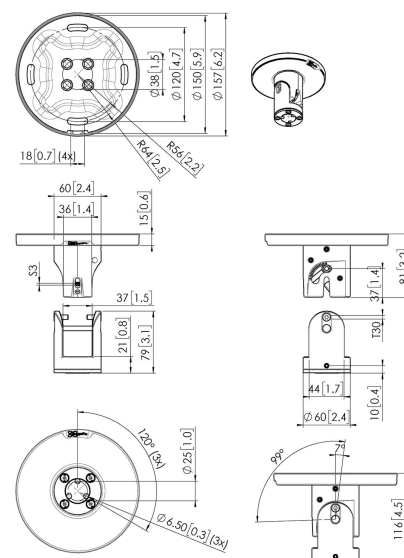

## PUC 1045 Plafondplaat kantelbaar/draaibaar

### Belangrijke voordelen

- Roteerbaar
- Vervaardigd van hoogwaardige materialen
- Stijlvol high-end design

De PUC 1045 plafondplaat maakt deel uit van het modulaire Connect-it systeem. U kunt de plafondplaat gebruiken in combinatie met een PUC 24xx buis om een plafondoplossing voor kleine tot middelgrote displays van maximaal 40 kg te creëren. De plafondplaat is geschikt voor vlakke en schuine plafonds tot 90° en is voorzien van een unieke draaifunctie waarmee de displaypositie ingesteld wordt.

# Specificaties

Artikelnummer (SKU)	7210450
Kleur	Zwart
EAN enkele doos	8712285343940
Hoogte	116
Breedte	157
Diepte	157
TÜV-gecertificeerd	Ja
Kantelen	Kantelsysteem tot 90°
Draaien	Tot 360°
Garantie	5 jaar
Max. laadgewicht (kg)	40
Opties plafondplaat	Schuin (multidirectioneel)
Type plafond	Vlak / schuin plafond
Fischer inbegrepen	Ja