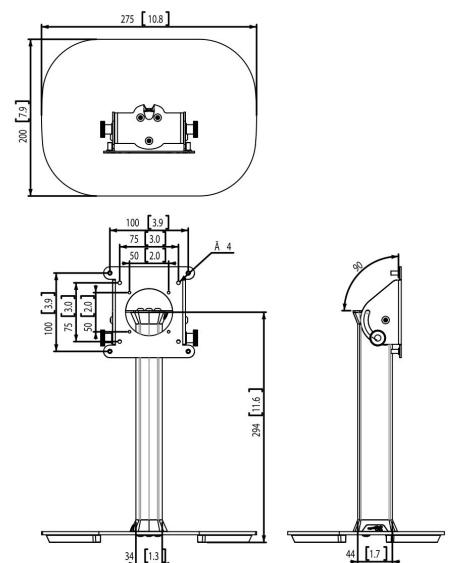

PTA 3105 Stojak biurkowy czarna

PTA 3105 stand biurkowy do wykorzystania z obudowami Vogel's PTS.

PTA 3105 Stojak biurkowy czarna

Specyfikacja

Numer artykułu (SKU)	7493150
Kolor	Czarny
Kod EAN pojedynczego opakowania	8712285334764
Wysokość	300
Certyfikat TÜV	Tak
Uchylny	Uchylny do 90°
Gwarancja	5-letnia
Maks. nośność (kg)	3
Maks. wysokość części łączącej (mm)	120
Maks. szerokość części łączącej (mm)	120
Kabeldoorvoersysteem	Zintegrowany system organizacji kabli
Maks. odległość od podłogi — do środka ekranu (mm)	260
Maks. rozmiar ekranu (cale)	26
Min. rozmiar ekranu (cale)	7
Uniwersalny lub stały rozkład otworów montażowych	Nieruchomy