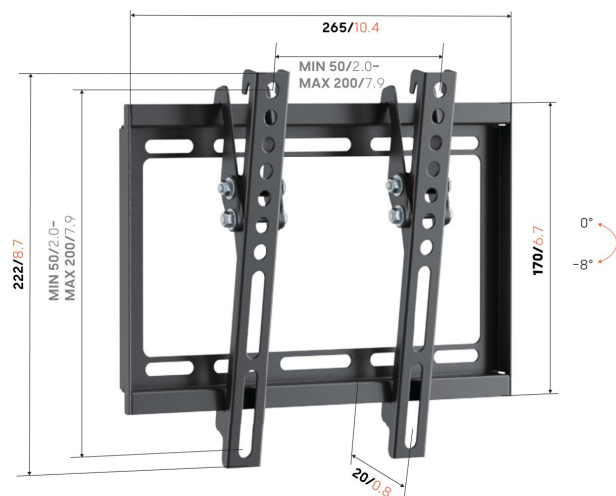

UP 2015 Kantelbare tv-beugel S

Belangrijke voordelen

- Hang je tv precies op hoe jij wilt
- Getest met 3x het max. tv gewicht
- Betrouwbare kwaliteit voor een betaalbare prijs

Eenvoudig, maar ook bewezen sterk

De UP 2015 Kantelbare tv beugel maakt installatie eenvoudig en moeiteloos. Alle benodigde materialen voor de installatie zijn inbegrepen, zodat je in slechts drie eenvoudige stappen verzekerd bent van een sterke en veilige installatie. Geniet van een eenvoudige toegang tot kabels dankzij het open design en verwijder je tv in enkele seconden met de quick-release draden. Naast het feit dat tv beugels van Vogel's uitgebreid zijn getest, garanderen de borgschroeven dat de televisie goed op zijn plaats blijft.

UP 2015 Kantelbare tv-beugel S

Specificaties

Min. grootte beeldscherm (inch)	19
Max. grootte beeldscherm (inch)	43
Min. hole pattern	50mm x 50mm
Max. hole pattern	200mm x 200mm
Min. horizontaal gatenpatroon (mm)	50
Max. horizontaal gatenpatroon (mm)	200
Min. verticaal gatenpatroon (mm)	50
Max. verticaal gatenpatroon (mm)	200
Universeel of vast gatenpatroon	Universeel
Max. hoogte van interface (mm)	222
Max. breedte van interface (mm)	265
Max. laadgewicht (kg)	30
Max. laadgewicht (Lbs)	66.14
Kantelen	Kantelsysteem tot 8°
Waterpas inbegrepen	Nee
Hoogte	222
Breedte	265
Diepte	21
Artikelnummer (SKU)	8420150
EAN enkele doos	8712285416729
Kleur	Zwart
Garantie	5 jaar