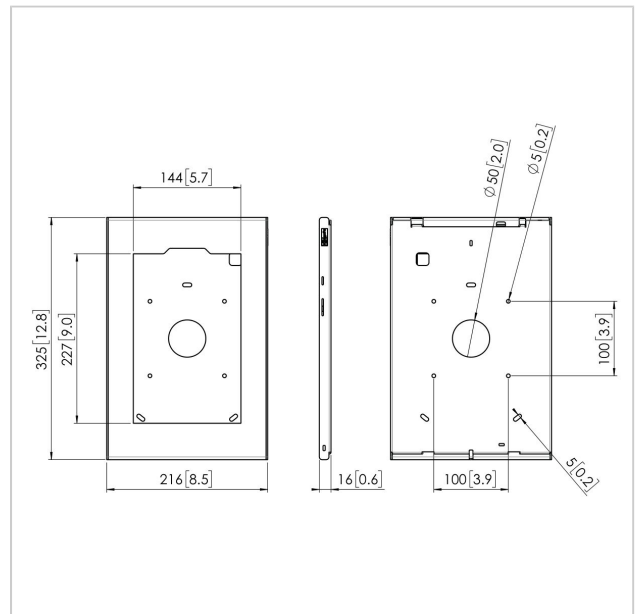

PTS 1235 TabLock für Galaxy Tab S5e

Artikelnummer (SKU)
Farbe

7495444
Silber

Entscheidende Vorteile

- Elegantes erstklassiges Design
- Diebstahlschutz

Tablet-PCs wie das Samsung Galaxy Tab werden zunehmend auch für öffentliche Anwendungen in Geschäften, in Museen und Ausstellungsräumen verwendet. Vogel's Professional hat ein sicheres Gehäuse für das Samsung Galaxy Tab namens TabLock entwickelt. TabLock bietet Schutz vor Diebstahl und unerwünschter Bedienung des Tablets.

Wir haben ein elegantes und schmales Gehäuse aus hochwertigem Aluminium und Stahl entwickelt, welches das Samsung Galaxy Tab in öffentlichen Bereichen schützt. Das sichere TabLock-Gehäuse kann direkt an der Wand oder mit VESA-Befestigungslöchern (100 x 100 mm) an allen VESA-kompatiblen Haltern von Vogel's befestigt werden. Das sichere TabLock-Gehäuse kann dank des einzigartigen neuen Verriegelungsmechanismus in Kombination mit Schlüssel und Schloss schnell und einfach geöffnet werden.

Produkttyp-Nummer	PTS 1235
Artikelnummer (SKU)	7495444
Farbe	Silber
EAN-Einzelbox	8712285344305
Höhe	325
Breite	216
Tiefe	16
Garantie	5 Jahre
Tischlösungen	Feste Tisch-Halterung Fester Tisch-Ständer Freistehender Tisch- Ständer
Verschließbar	True