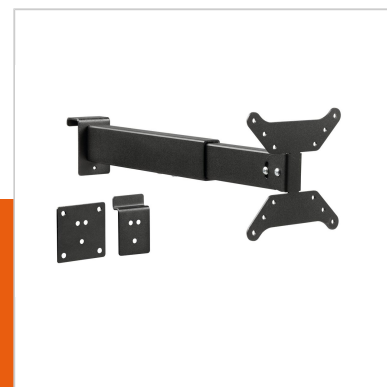

PSP 18001S SUPPORTO DA MENSOLA

Numero dell'articolo (SKU) 7118002
Colore Nero

Benefici chiave

- Gestione del cablaggio
- Installazione semplice

I display più piccoli consentono di mettere a disposizione dei clienti specifici contenuti, offrendo un'esperienza più mirata e personalizzata. PSP18001 è progettato appositamente con questo obiettivo ed è compatibile con sistemi di mensole TEGO e Slatwall. Grazie al braccio telescopico il supporto può essere montato su mensole di diverse profondità. Il supporto funge anche da alloggiamento per un cavo Power over Ether (CAD).

PSP 18001S SUPPORTO DA MENSOLA

www.vogels.com

VOGEL'S HOLDING BV 2019 (c) Tutti i diritti riservati
Soggetto a errori di stampa, modifiche tecniche e di prezzo.
Data: 2019-07-01

Specifiche

Numero del tipo di prodotto	PSP18001S	Struttura con misure standard o	Fisso
Numero dell'articolo (SKU)	7118002	universali	
Colore	Nero		
EAN scatola singola	8712285342806		
Certificazione TÜV	No		
Inclinazione	Inclinazione -10°/+10°		
Garanzia	5 anni		
Massimo peso di carico (kg)	2		
Dimensione massima del bullone	M4		
Altezza massima dell'interfaccia (mm)	115		
Larghezza massima dell'interfaccia (mm)	115		
Autobloccaggio	False		
Fischer interno	No		
Bloccabile	False		
Opzioni di blocco	Nessun lucchetto		
Distanza massima dal muro (mm)	400		
Dimensione massima dello schermo (pollici)	19		
Distanza minime dal muro (mm)	250		
Dimensione minima dello schermo (pollici)	10		
Posizione di servizio	No		