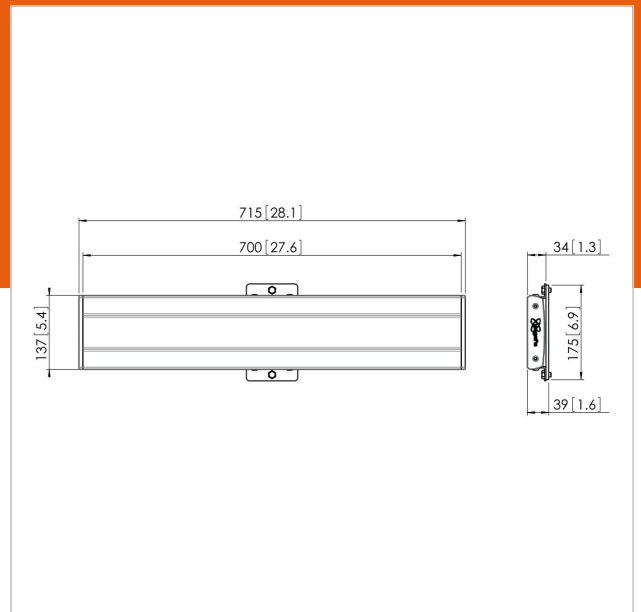

PFB 3407 Display-Adapterbar silber

Artikelnummer (SKU)
Farbe

7234074
Silber

Entscheidende Vorteile

- Endlos erweiterbar
- Modular
- Schnelle und einfache Montage

Die Adapterleiste PFB 3407 ist Teil des modularen Systems Connect-it, mit dem Sie Ihre eigene Lösung für die Deckenbefestigung mittelgroßer bis großer Displays zusammenstellen können.

PFB 3407 ist für mittelgroße bis große Displays bis 80 kg Gewicht und einem max. horizontalen Passbereich von 650 mm geeignet.

PFB 3407 Display-Adapterbar silber

VOGEL'S HOLDING BV 2019 (c) Alle Rechte vorbehalten.
Druckfehler, technische Änderungen und Preisänderungen
vorbehalten.
Datum:2020-03-19

www.vogels.com

Technische Daten

Produkttyp-Nummer	PFB 3407
Artikelnummer (SKU)	7234074
Farbe	Silber
EAN-Einzelbox	8712285318788
Breite	715
TÜV-zertifiziert	Ja
Garantie	5 Jahre
Max. Schnittstellenhöhe (mm)	180
Max. Breite der Schnittstelle (mm)	715
Fischer enthalten	Ja
Max. Schnittstellentiefe (mm)	35
Max. horizontale Lochung (mm)	650
Max. Gewichtslast am Pol (kg)	160
Max. Gewichtslast an der Wand (kg)	53
Min. horizontale Lochung (mm)	100