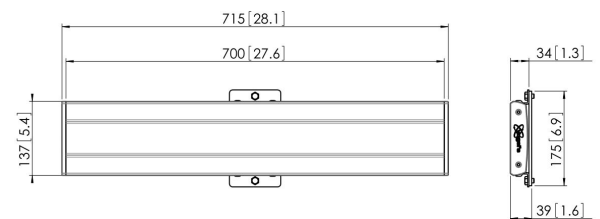

PFB 3407S Display-Adapterprofil

Entscheidende Vorteile

- Endlos erweiterbar
- Modular
- Schnelle und einfache Montage

Die Adapterleiste PFB 3407 ist Teil des modularen Systems Connect-it, mit dem Sie Ihre eigene Lösung für die Deckenbefestigung mittelgroßer bis großer Displays zusammenstellen können.