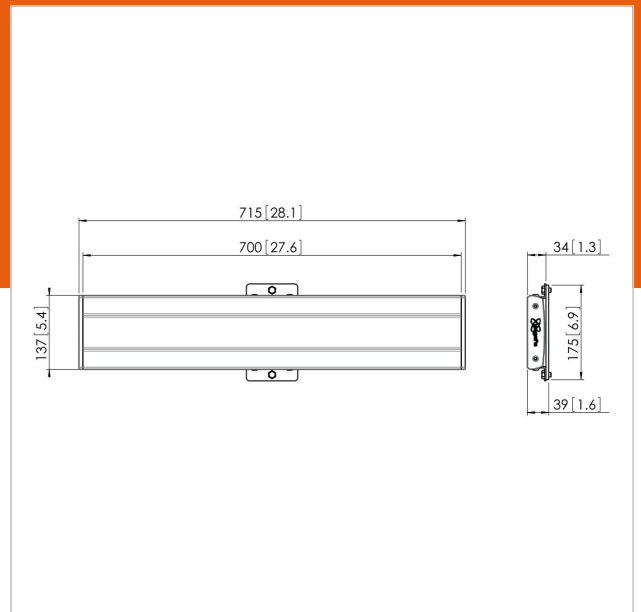

PFB 3407 Display-Adapterbar silber

Artikelnummer (SKU)
Farbe

7234074
Silber

Entscheidende Vorteile

- Endlos erweiterbar
- Modular
- Schnelle und einfache Montage

Die Adapterleiste PFB 3407 ist Teil des modularen Systems Connect-it, mit dem Sie Ihre eigene Lösung für die Deckenbefestigung mittelgroßer bis großer Displays zusammenstellen können.

PFB 3407 ist für mittelgroße bis große Displays bis 80 kg Gewicht und einem max. horizontalen Passbereich von 650 mm geeignet.

PFB 3407 Display-Adapterbar silber

www.vogels.com

VOGEL'S HOLDING BV 2019 (c) Alle Rechte vorbehalten.
Vorbehaltlich Druckfehler, technischer und Preisänderungen.
Datum:2019-10-03

Technische Daten

Produkttyp-Nummer	PFB 3407
Artikelnummer (SKU)	7234074
Farbe	Silber
EAN-Einzelbox	8712285318788
Breite	715
TÜV-zertifiziert	Ja
Garantie	5 Jahre
Max. Schnittstellenhöhe (mm)	180
Max. Breite der Schnittstelle (mm)	715
Fischer enthalten	Ja
Max. Schnittstellentiefe (mm)	35
Max. horizontale Lochung (mm)	650
Max. Gewichtslast am Pol (kg)	160
Max. Gewichtslast an der Wand (kg)	53
Min. horizontale Lochung (mm)	100