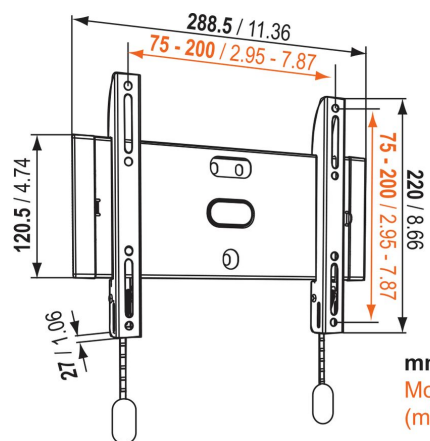

BASE 05 S Soporte TV Fijo

Beneficios clave

- Robusto y Simple: Soluciones resistentes y sólidas para montar su TV
- Monte su TV a sólo 2,7 cm de la pared
- Asegure la TV firmemente en su sitio.

For TVs up to 43 inch (109 cm)

BASE 05 S is a strong, solid wall mount that is suitable for 19 to 43 inch (48 to 109 cm) TVs weighing up to 20 kg (44 lbs). Flat against the wall to save space The best way to save space around your TV is to mount it flat against the wall. The BASE 05 S is a fixed TV wall mount that still leaves enough space for air circulation, to prevent overheating.

BASE 05 S Soporte TV Fijo

Especificaciones

Número de artículo (SKU)	8343105
Color	Negro
Caja individual EAN	8712285324147
Tamaño de producto	S
Certificación TÜV	Si
Garantía	Vida útil
Tamaño mín. de pantalla (pulgadas)	19
Tamaño máx. de pantalla (pulgadas)	43
Carga máx. de peso (kg/Lbs)	20 / 44.09
Min. hole pattern	50mm x 50mm
Max. hole pattern	200mm x 200mm
Tamaño máx. de perno	M8
Altura máx. de interfaz (mm)	220
Anchura máx. de interfaz (mm)	288
Certificaciones	TÜV
Distancia mín. a la pared (mm / inch)	27 / 1.06
Posición de mantenimiento	No
Nivel de burbuja incluido	No
Patrón de orificios universal o fijo	Universal