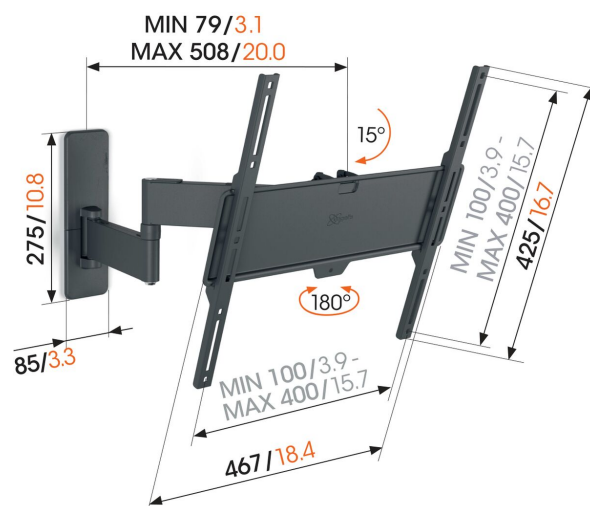

TVM 1445 Support TV Orientable

Principaux avantages

- Faites pivoter votre téléviseur jusqu'à 180° grâce à des bras longs de 51 cm
- Inclinaison sécurisée jusqu'à 15°
- Facile à niveler, même après l'installation
- Serre-câbles inclus
- Niveau à bulle gratuit inclus

Support mural TV totalement orientable pour les téléviseurs de 32 à 65 pouces

Ce support mural TV totalement orientable QUICK Full-Motion+ permet de regarder la télévision depuis pratiquement n'importe quel angle de la pièce. Même la manœuvre de votre téléviseur en angle par rapport au mur ne pose aucun problème. Vous pouvez tourner le support mural TV jusqu'à 180° et l'incliner jusqu'à 15°. Comme les autres supports muraux TV QUICK, le support mural TV totalement orientable QUICK Full-Motion+ est rapide et facile à installer. Vous pouvez fixer votre téléviseur au mur en 30 minutes maximum. La version présentée est adaptée aux téléviseurs de 32 à 65 pouces pesant jusqu'à 25 kg.

mm/inch
VESA mounting holes

TVM 1445 Support TV Orientable

Spécifications

N° d'article (SKU)	1814450
Couleur	Noir
EAN emballage unitaire	8712285347603
Dimensions du produit	M
Hauteur	447
Largeur	447
Certifié TÜV	Oui
Inclinaison	Inclinaison jusqu'à 15°
Pivoter	Orientable (jusqu'à 180°)
Garantie	5 ans
Dimensions min. écran (pouce)	32
Dimensions max. écran (pouce)	65
Charge max. (k/Lbs)	25 / 55.12
Min. hole pattern	100mm x 100mm
Max. hole pattern	400mm x 400mm
Dim. max. boulon	M8
Hauteur max. interface (mm)	425
Largeur max. interface (mm)	476
Rangement des câbles	Sangles de câble
Distance max. au mur (mm)	508
Modèle max. trous de fixations hor. (mm)	400
Modèle max. trous de fixation vert. (mm)	400
Distance min. au mur (mm)	79
Modèle min. trous de fixations hor. (mm)	100
Modèle min. trous de fixation vert. (mm)	100
Nombre de points de pivot	3
Niveau à bulle fourni	Oui
Modèle universel ou fixe de trous de fixation	Universel