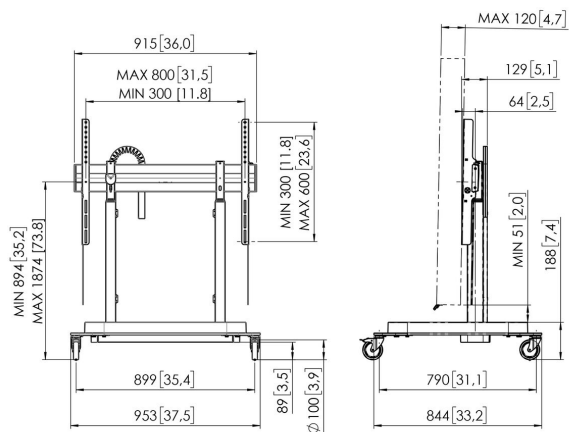

RISE 5205 Моторизованная тележка для подъема дисплея 80 мм/с (черная, EU)

Главные преимущества

- Диапазон регулировки по высоте не менее 980 мм
- Скорость перемещения самых тяжелых экранов — 50 мм/с, с помощью функции QuickRise™
- Сертификаты TÜV, CE, UL и GS
- Ножка особой конструкции для дополнительной безопасности

Экран плавно и безопасно перемещается на нужную высоту

Моторизованная тележка для подъема дисплея RISE 5205 подходит для дисплеев с диагональю до 98 дюймов и весом до 120 кг. Подъемник плавно, быстро и безопасно поднимает экран со скоростью 80 мм/сек с помощью функции QuickRise™. Благодаря диапазону перемещения 980 мм, подъемник подходит как для очень низких, так и для высоких позиций. Сборка сверху вниз обеспечивает быструю установку. Мы предоставляем гарантию на 5 лет. Безопасность превыше всего. Подъемники дисплеев Vogel's соответствуют самым высоким международным стандартам безопасности TÜV и CE (UL и GS на рассмотрении).

RISE 5205 Моторизованная тележка для подъема дисплея 80 мм/с (черная, EU)

Характеристики

Артикул (SKU)	7352050
Цвет	Черный
Код EAN отдельной коробки	8712285357787
Высота	1205
Ширина	955
Глубина	846
Сертифицирован TÜV	Да
Гарантия	5 лет
Мин. размер экрана (дюймов)	43
Макс. размер экрана (дюймов)	98
Сертификаты	CE
Макс. расстояние до пола от центра экрана (мм)	1874
Макс. расстояние между крепежными отверстиями по горизонтали (мм)	800
Макс. размер экрана (дюймов)	98
Макс. расстояние между крепежными отверстиями по вертикали (мм)	600
Мин. расстояние до пола от центра экрана (мм)	894
Мин. расстояние между крепежными отверстиями по горизонтали (мм)	300
Мин. размер экрана (дюймов)	43
Мин. расстояние между крепежными отверстиями по вертикали (мм)	300
Моторизованный	Да
Регулировка высоты (мм)	980