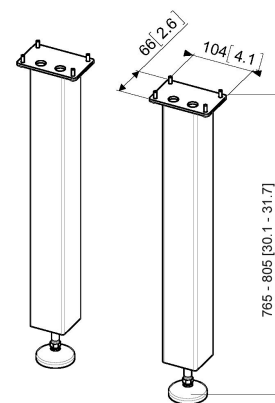

## **PFA 9117 Wspornik uchwyty ściennego do PFWE 7150**

Zestaw ścienny wzmacniający do PFWE 7150.

### Specyfikacja

Numer artykułu (SKU)	7291170
Kolor	Czarny
Kod EAN pojedynczego opakowania	8712285324000
Gwarancja	5-letnia

VOGEL'S HOLDING BV (©)

Wszystkie prawa zastrzeżone.  
Z zastrzeżeniem błędów drukarskich, technicznych i zmian cen.