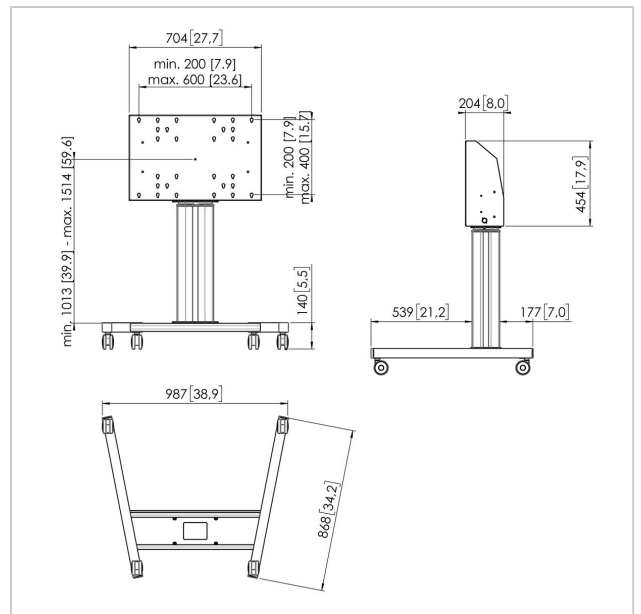

TE5064S Gemotoriseerde trolley 50 cm

Artikelnummer (SKU)
Kleur

7950674
Zilver

Belangrijke voordelen

- Eenvoudige installatie
- 50 cm in hoogte verstelbaar

Gemotoriseerde trolley kit TE5064

Display grootte: Montage: 600x400 Max. gewicht: 120 kg / 264 lbs Kit bevat: • 1x PFT 8525 Trolleyframe • 1x PFFE 7105 Gemotoriseerde displaylift 50 cm • 1x PFI 3061 interface box voor PFFE 7105/7106 Gebruik de optionele elektronische veiligheidsstrip om beschadiging te voorkomen als het liftgedeelte geblokkeerd wordt door b.v. een object.

Numer producttype	TE5064
Artikelnummer (SKU)	7950674
Kleur	Zilver
EAN enkele doos	8712285343780
Breedte	987
Diepte	868
Garantie	5 jaar
Min. grootte beeldscherm (inch)	40
Max. grootte beeldscherm (inch)	90
Max. laadgewicht (kg)	120
Certificeringen	CE
Max. afstand tot vloer vanaf midden beeldscherm (mm)	1514
Min. afstand tot vloer vanaf midden beeldscherm (mm)	1013
Gemotoriseerd	True
Op afstand te bedienen	Ja
Travel	500