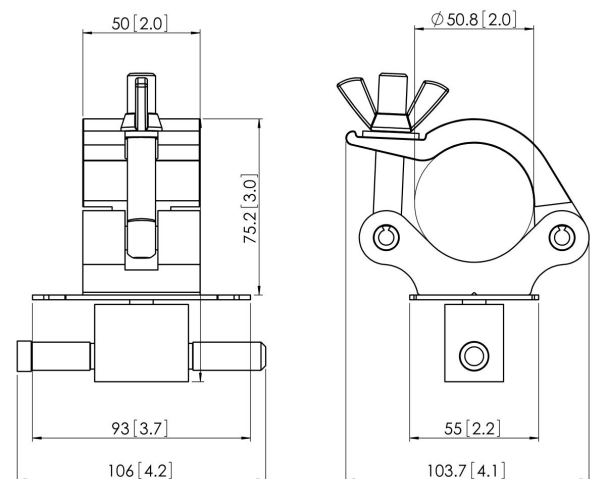

## PUC 1090 Adaptador para Truss

El adaptador para cercha PUC 1090 forma parte del sistema modular Connect-it con el que podrá crear una solución de cercha para pantallas medianas y grandes.

## PUC 1090 Adaptador para Truss

# Especificaciones

Número de artículo (SKU)	7210904
Color	Plateado
Caja individual EAN	8712285319389
Certificación TÜV	Si
Garantía	5 años
Carga máx. de peso (kg)	80
Opciones de placa de techo	Sistema Truss
Tipos de techo	Sistema Truss
Excepciones de Connect It	2x if inches gte 65
Tacos Fischer en el interior	No