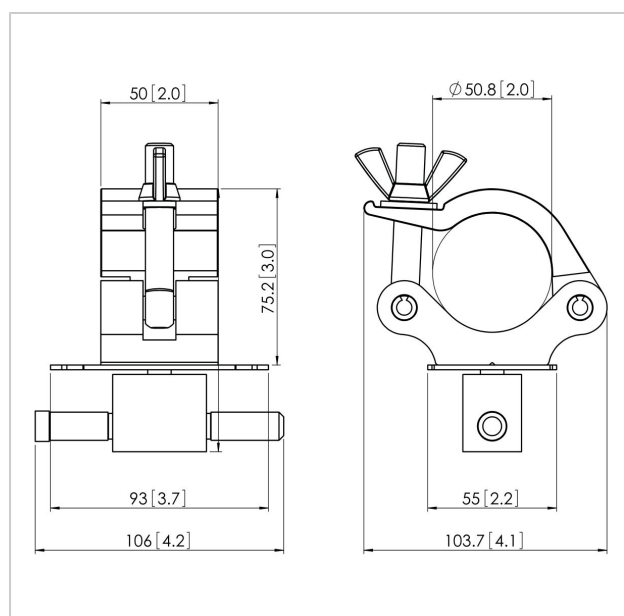

## PUC 1090 Adaptador para Truss

Número de artículo (SKU)  
Color

7210904  
Plateado

El adaptador para cercha PUC 1090 forma parte del sistema modular Connect-it con el que podrá crear una solución de cercha para pantallas medianas y grandes.

## PUC 1090 Adaptador para Truss

VOGEL'S HOLDING BV 2019 (c) Todos los derechos reservados.  
Sujeto a errores tipográficos y a correcciones técnicas y de precios.  
Fecha: 2019-05-09

[www.vogels.com](http://www.vogels.com)

## Especificaciones

Número de tipo de producto	PUC 1090
Número de artículo (SKU)	7210904
Color	Plateado
Caja individual EAN	8712285319389
Certificación TÜV	No
Garantía	5 años
Carga máx. de peso (kg)	80
Opciones de placa de techo	Sistema Truss
Tipos de techo	Sistema Truss
Excepciones de Connect It	2x if inches gte 65
Tacos Fischer en el interior	No