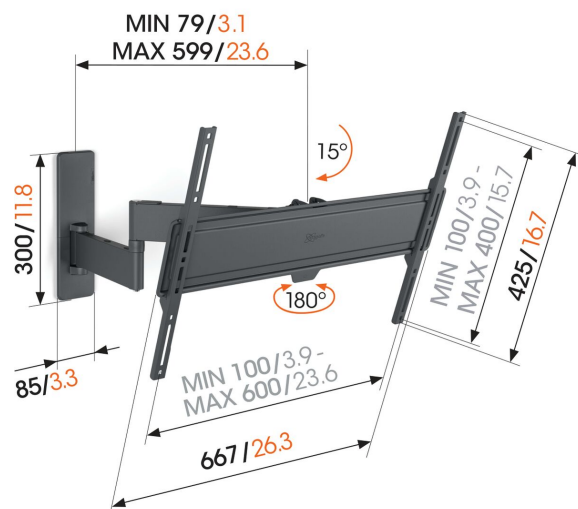

TVM 1645 Fuldt bevægeligt tv-vægbeslag

Største fordele

- Drej dit TV op til 180° takket være lange arme på 60 cm
- Lås tilt af TV op til 15°
- Let at få i vatter, selv efter monteringen
- Kabelremme inkluderet
- Gratis vaterpas inkluderet

TV-vægbeslag med ekstrem fuld bevægelse til TV'er fra 40" til 77"

QUICK Full-Motion+ TV-vægbeslaget kan drejes op til 180° og tiltes op til 15°. Dette betyder, at du kan nyde dit TV næsten hvor som helst i rummet. Derudover tager dette TV-vægbeslag mindre end 30 minutter at installere. QUICK Full-Motion+ TV-vægbeslaget er velegnet til TV'er fra 40" til 77", der vejer op til 35 kg.

mm/inch
VESA mounting holes

TVM 1645 Fuldt bevægeligt tv-vægbeslag

Specifikationer

Varenummer	1816450
Farve	Sort
EAN enkelt pakke	8712285353222
Produktstørrelse	L
TÜV-certificeret	Ja
Vip	Vip op til 15°
Drej	Op til 180°
Garanti	5 år
Min. skærmstørrelse	40
Maks. skærmstørrelse	77
Maks. vægtbelastning (kg)	35
Min. hulmønster	100mm x 100mm
Maks. hulmønster	600mm x 400mm
Maks. boltstørrelse	M8
Maks. højde på grænseflade (mm)	428
Maks. bredde på grænseflade (mm)	667
Kabelstyring	Kabelbånd
Maks. afstand til væggen (mm)	599
Max. horizontal hole pattern (mm)	600
Max. vertical hole pattern (mm)	400
Min. afstand til væggen (mm)	79
Antal drejepunkter	3
Vaterpas medfølger	Ja
Universelt eller fast hulmønster	Universal