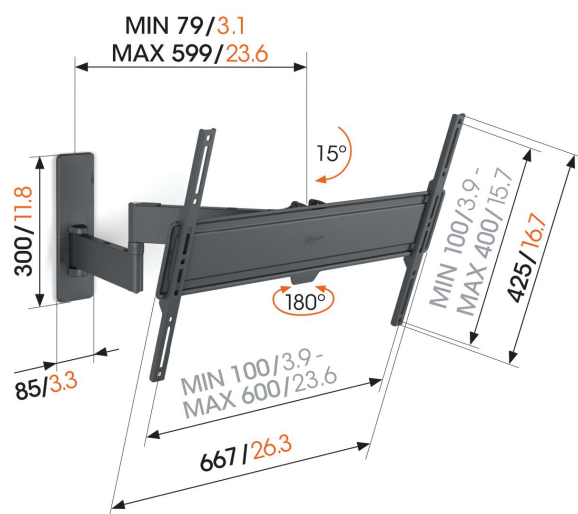

TVM 1645 Fuldt bevægeligt tv-vægbeslag

Største fordele

- Drej dit TV op til 180° takket være lange arme på 60 cm
- Lås tilt af TV op til 15°
- Let at få i vatter, selv efter monteringen
- Kabelremme inkluderet
- Gratis vaterpas inkluderet

TV-vægbeslag med ekstrem fuld bevægelse til TV'er fra 40" til 77"

QUICK Full-Motion+ TV-vægbeslaget kan drejes op til 180° og tiltes op til 15°. Dette betyder, at du kan nyde dit TV næsten hvor som helst i rummet. Derudover tager dette TV-vægbeslag mindre end 30 minutter at installere. QUICK Full-Motion+ TV-vægbeslaget er velegnet til TV'er fra 40" til 77", der vejer op til 35 kg.

mm/inch
VESA mounting holes

TVM 1645 Fuldt bevægeligt tv-vægbeslag

Specifikationer

Min. skærmstørrelse	40
Maks. skærmstørrelse	77
Min. hulmønster	100mm x 100mm
Maks. hulmønster	600mm x 400mm
Min. horizontal hole pattern (mm)	100
Max. horizontal hole pattern (mm)	600
Min. vertical hole pattern (mm)	100
Max. vertical hole pattern (mm)	400
Universelt eller fast hulmønster	Universal
Maks. højde på grænseflade (mm)	428
Maks. bredde på grænseflade (mm)	667
Maks. vægtbelastning (kg)	35
Maks. vægtbelastning (Lbs)	77.16
Drej	Fuld bevægelse (op til 180°)
Antal drejepunkter	3
Vip	Vip op til 15°
Kabelstyring	Kabelbånd
Vaterpas medfølger	Ja
Varenummer	1816450
EAN enkelt pakke	8712285353222
Farve	Sort
Certificeringer	EPD TÜV
TÜV-certificeret	Ja
Garanti	5 år