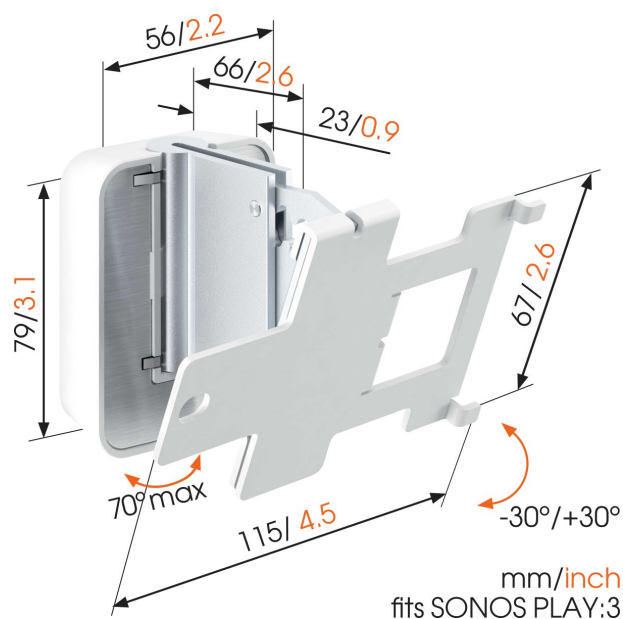

SOUND 4203 Højttaler vægbeslag til SONOS PLAY:3 (hvid)

Største fordele

- Kan placeres vandret eller lodret
- Skab den bedste lytteposition
- Juster nemt højttalervinklen med én hånd
- Indbygget vaterpas

Få; mere ud af din Sonos PLAY:3

Nu kan du integrere din Sonos PLAY:3-højttaler uden problemer i dit interiør. Du kan montere den overalt på; væggen med vægbeslaget fra Vogels til SOUND 4203. Du kan montere højttaleren lodret eller vandret, hvor det passer dig. Med den store drejevinkel (70°) og tiltfunktion (30° op og ned) på; beslaget kan du altid placere højttaleren, så; du får; de bedste lydforhold. Højttalerbeslaget med den lave profil, sørger for sikker understøttelse af din Sonos PLAY:3, og det leveres i sort eller hvid, så; det matcher farven på; din højttaler. Det er så; let som ingenting at montere beslaget, takket være det indbyggede vaterpas.

SOUND 4203 Højtaler vægbeslag til SONOS PLAY:3 (hvid)

Specifikationer

Varenummer	8152031
Farve	Hvid
EAN enkelt pakke	8712285329685
TÜV-certificeret	Ja
Garanti	5 år
Certificeringer	TÜV
Priser	Good Industrial Design Award Good Industrial Design Award