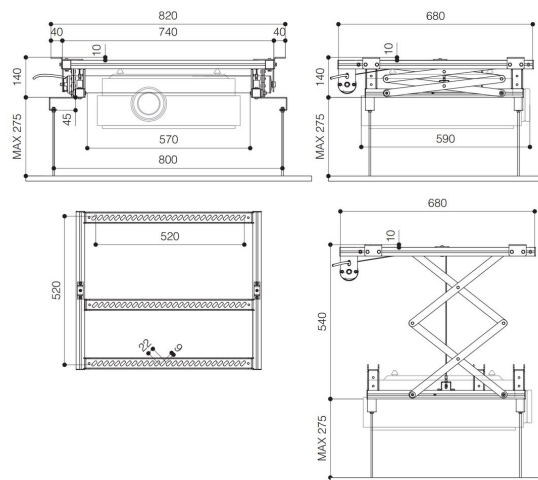

## PPL 2040 Sistema elevador para proyectores

El sistema elevador para proyector PPL 2040 es la solución perfecta para la integración de un proyector grande y pesado en un techo donde sea necesaria una solución estética. El proyector está perfectamente oculto y además tiene un dispositivo antirrobo. El elevador funciona de forma silenciosa y ofrece dos posiciones ajustables: techo y proyección.

## PPL 2040 Sistema elevador para proyectores

# Especificaciones

Número de artículo (SKU)	7020404
Color	Plateado
Caja individual EAN	8712285350801
Altura	140
Anchura	820
Profundidad	680
Garantía	2 años
Guarantee electrical parts	2 años
Carga máx. de peso (kg/Lbs)	30 / 66.14
Consumo medio de potencia (W)	184
Certificaciones	CE
Distancia máx. al techo (mm)	540
Distancia mín. al techo (mm)	140
Tensión (V)	220 V, 50 Hz 230 V, 50 Hz