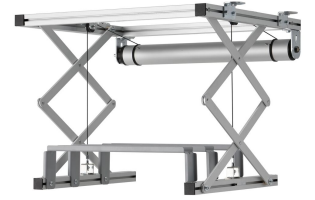

## PPL 2040 Sistema elevador para proyectores

El sistema elevador para proyector PPL 2040 es la solución perfecta para la integración de un proyector grande y pesado en un techo donde sea necesaria una solución estética. El proyector está perfectamente oculto y además tiene un dispositivo antirrobo. El elevador funciona de forma silenciosa y ofrece dos posiciones ajustables: techo y proyección.

## PPL 2040 Sistema elevador para proyectores

# Especificaciones

Número de artículo (SKU)	7020404
Color	Plateado
Caja individual EAN	8712285350801
Altura	140
Anchura	820
Profundidad	680
Garantía	2 años
Guarantee electrical parts	2 años
Carga máx. de peso (kg/Lbs)	30 / 66.14
Consumo medio de potencia (W)	184
Certificaciones	CE
Distancia máx. al techo (mm)	540
Distancia mín. al techo (mm)	140
Tensión (V)	220 V, 50 Hz 230 V, 50 Hz