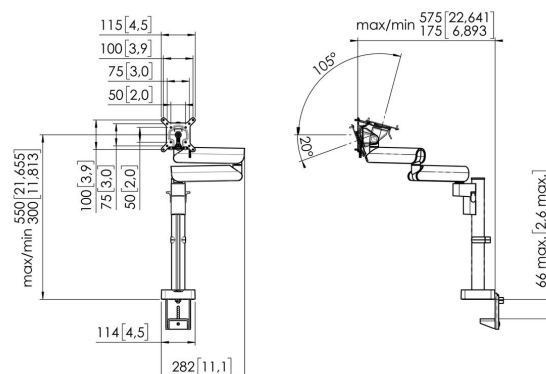

MOMO 2137 Monitor arm Motion (zwart)

Belangrijke voordelen

- In hoogte verstelbaar
- Geschikt voor één, twee of een hele reeks monitoren
- Eenvoudige installatie
- Flexibel modulair systeem
- TÜV gecertificeerd / 10 jaar garantie

De ergonomische Monitor arm voor iedere werkplek MOMO 2137 is een Monitor arm, speciaal ontworpen voor monitoren die in hoogte versteld worden. De Monitor arm is geschikt voor schermen tot 43 inch en een gewicht van maximaal 20 kg.

MOMO 2137 Monitor arm Motion (zwart)

Specificaties

Min. grootte beeldscherm (inch)	10
Max. grootte beeldscherm (inch)	43
Max. grootte beeldscherm (inch)	43
Universeel of vast gatenpatroon	Vast
Max. hoogte van interface (mm)	115
Max. breedte van interface (mm)	115
Max. laadgewicht (kg)	20
Max. laadgewicht (Lbs)	44.09
Max. midden scherm	550
Max. dikte bureau	66
Draaien	Tot 180°
Aantal scharnierpunten	3
Roteren	Tot 180°
Kantelen	Kantelsysteem -20°/+105°
Hoogte aanpassing	Handmatig
Verstelbare diepte	Ja
Verstelbare hoogte	Ja
Monteer mogelijkheden	Aan en door het bureau
Artikelnummer (SKU)	7121370
EAN enkele doos	8712285353826
Kleur	Zwart
TÜV-gecertificeerd	Ja
Garantie	10 jaar