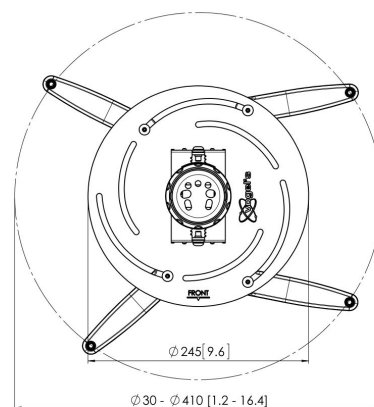

## PPC 2500 Uchwyt sufitowy projektora

PPC 2500 jest uchwytem sufitowym do projektorów do 30 kg. Uchwyt wyposażony jest w unikalny system precyzyjnej regulacji. Raz ustawiony projektor pozostaje na swoim miejscu.

## PPC 2500 Uchwyt sufitowy projektora

### Specyfikacja

Numer artykułu (SKU)	7025004
Kolor	Srebrny
Kod EAN pojedynczego opakowania	8712285325229
Certyfikat TÜV	Tak
Uchylny	Uchylny do 15°
Obrót	Do 360°
Gwarancja	5-letnia
Maks. nośność (kg/Lbs)	30 / 66.14
Wkręty Fischer® w zestawie	Tak
Maks. odległość od sufitu (mm)	124
Min. odległość od sufitu (mm)	124
Zasięg (średnica)	30 - 410 mm
Przechyłanie kulowe	15