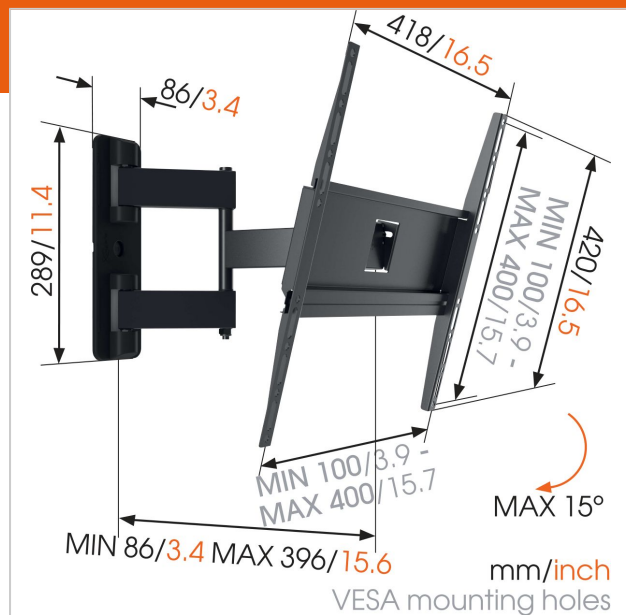

MA 3040 Staffa TV Girevole

Numero dell'articolo (SKU) 8563040
Colore Nero

Benefici chiave

- Fissa la tua TV in modo sicuro
- Qualità e affidabilità a prezzi accessibili

For TVs up to 55 inch (140 cm)

The MA3040 wall mount provides secure mounting for larger TVs, from 32 to 55 inch (82 to 140 cm). This solidly-built bracket can hold TVs up to 25 kg. Flexible wall mounts that turn up to 180°. An M-series wall mount that turns up to 180° allows you to watch television from anywhere in the room. Pull your TV forward and turn it to either side for an great viewing angle, even if it's mounted inside a cabinet.

La serie M: soluzioni robuste e semplici per il montaggio a muro

Proteggi la tua TV montandola al muro in modo sicuro con un supporto TV Vogel's di serie M. Questa gamma completa di supporti a muro presenta una struttura di qualità, robusta ed affidabile che protegge la tua TV dai danni accidentali. La serie M Vogel's: la sicurezza prima di tutto, a prezzi ragionevoli.