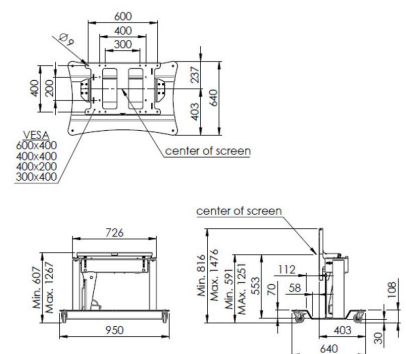

S062.7665 Sollevatore da tavolo inclinabile regolabile in altezza

Benefici chiave

- Inclinazione graduale continua
- Comando a distanza con cavo
- L'anti-collisione sui sollevatori per schermi evita i danni

S062.7665 Sollevatore da tavolo inclinabile regolabile in altezza

Specifiche

Motorizzato	Si
Controllato dal telecomando	Si
Dimensione minima dello schermo (pollici)	32
Dimensione minima dello schermo (pollici)	32
Dimensione massima dello schermo (pollici)	75
Dimensione massima dello schermo (pollici)	75
Disposizione orizzontale minime del foro di montaggio (mm)	300
Disposizione orizzontale massima del foro di montaggio (mm)	600
Disposizione verticale minime del foro di montaggio (mm)	200
Disposizione verticale massima del foro di montaggio (mm)	400
Massimo peso di carico (kg)	95
Massimo peso di carico (Lbs)	209.44
Regolazione altezza (mm)	660
Meccanismo di sicurezza Anti Collision	Si
Numero dell'articolo (SKU)	S062.7665
EAN scatola singola	8718868874351
Colore	Nero
Certificazioni	CE
Certificazione TÜV	No
Garanzia	5 anni