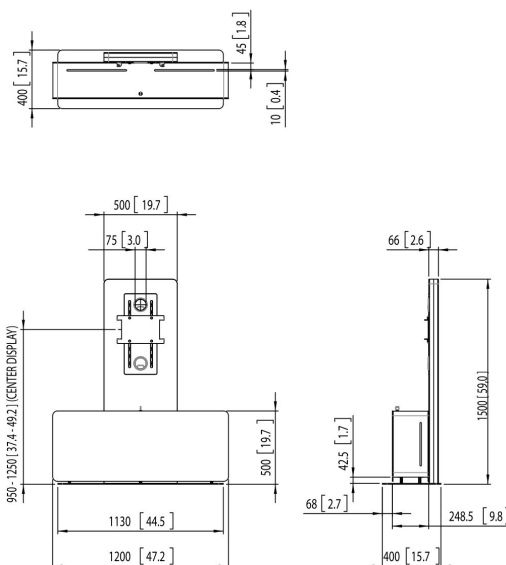

PVF 4112W Videoconferencing meubel (wit)

De PVF 4112 is een standalone meubel voor enkele schermen van 55" tot 90" en dubbele schermen van maximaal 65". Het meubel wordt gecombineerd met de Connect-it interface platen en interface display strips. Met de houders van Vogel's voor camera (PVA 50xx) en luidsprekers (PVA 43xx) beschikt u over een complete oplossing voor videoconferencing.

PVF 412W Videoconferencing meubel (wit)

Specificaties

Artikelnummer (SKU)	7141121
Kleur	Wit
EAN enkele doos	8712285330384
Hoogte	1500
Breedte	1200
Diepte	400
TÜV-gecertificeerd	Ja
Garantie	5 jaar
Max. laadgewicht (kg)	80
Internal width (mm)	1200
Afsluitbaar	True
Max. grootte beeldscherm (inch)	90