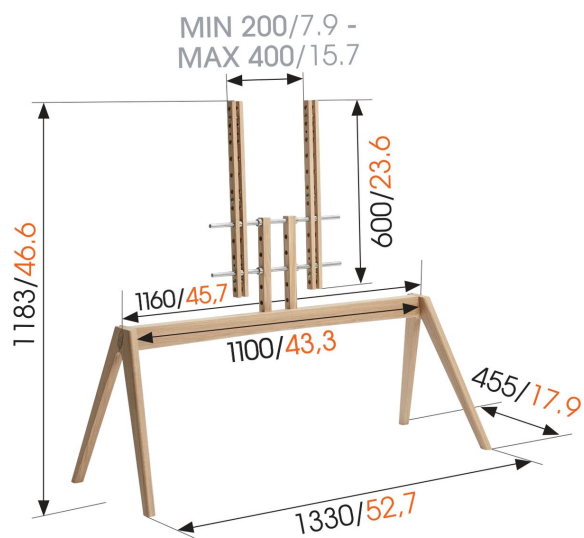

NEXT OP2 TV gulvstand

Største fordele

- Ideel til OLED-TV
- Stilfuldt og moderne design

NEXT OP2: tv-gulvholderen som designermøbel

NEXT OP2 er en moderne, fritstående gulvholder til dit tv. Skandinavisk design, som udstråler funktionel simplicitet. Uden at gå på kompromis med udseendet kan man nemt føje en soundbar til sin NEXT OP2 ved hjælp af ekstratilbehøret NEXT OPSOUND (sælges separat). NEXT OP2 er velegnet til tv'er fra 50" til 77" og op til 50 kg.

mm/inch
VESA mounting holes

NEXT OP2 TV gulvstand

Specifikationer

Varenummer	8743242
Farve	Lys eg
EAN enkelt pakke	8712285342127
Højde	1183
Bredde	1330
Dybde	455
TÜV-certificeret	Ja
Garanti	2 år
Min. skærmstørrelse	50
Maks. skærmstørrelse	77
Maks. vægtbelastning (kg/Lbs)	50 / 110.23
Min. hulmønster	200mm x 200mm
Maks. hulmønster	400mm x 400mm
Maks. boltstørrelse	M8
Maks. højde på grænseflade (mm)	400
Maks. bredde på grænseflade (mm)	400
Kabelstyring	Indbygget kabelstyring
Certificeringer	FSC TÜV
Max. horizontal hole pattern (mm)	400
Max. vertical hole pattern (mm)	400
Min. distance to floor - center display (mm)	540
Universelt eller fast hulmønster	Universal
Priser	iF Product Design Award iF Product Design Award