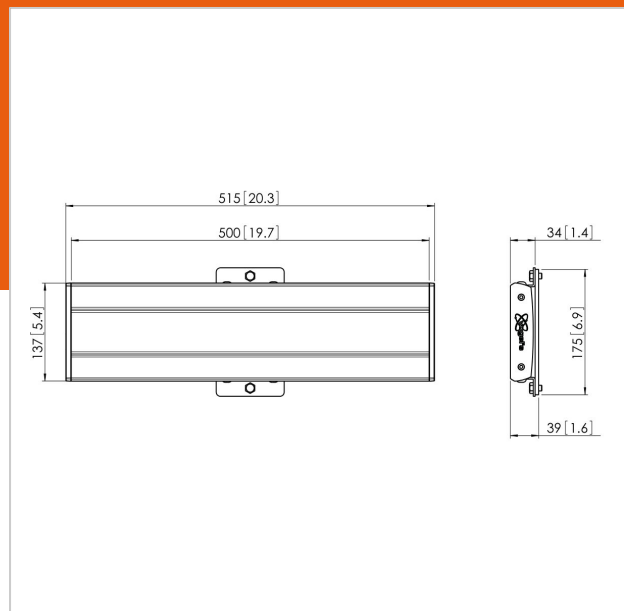

### Benefici chiave

- Illimitatamente estensibile
- Modulare
- Installazione rapida e semplice

La barra d'interfaccia PUC 3405 fa parte del sistema modulare Connect-it con il quale è possibile creare una soluzione di fissaggio a soffitto personalizzata per gli schermi di media e grande dimensione.

Il modello PFB 3405 è adatto per schermi di media e grande dimensione fino ad 80 kg di peso con un'adattabilità massima orizzontale di 450 mm.

### Specifiche

Numero del tipo di prodotto	PFB 3405
Numero dell'articolo (SKU)	7234050
Colore	Nero
EAN scatola singola	8712285329425
Larghezza	515
Certificazione TÜV	Sì
Garanzia	5 anni
Altezza massima dell'interfaccia (mm)	180
Larghezza massima dell'interfaccia (mm)	515
Fischer interno	Sì
Profondità massima dell'interfaccia (mm)	35
Disposizione orizzontale massima del foro di montaggio (mm)	450
Massimo peso di carico sul palo (kg)	160
Massimo peso di carico sul muro (kg)	53
Disposizione orizzontale minime del foro di montaggio (mm)	100