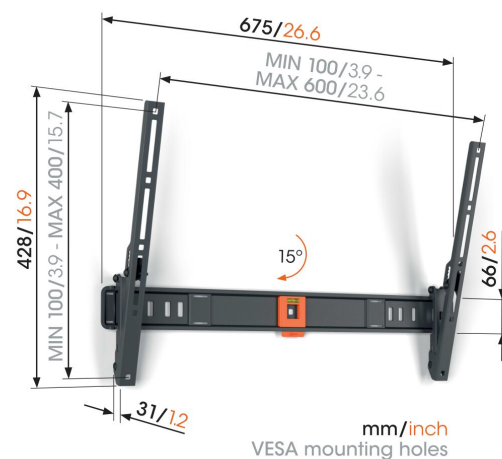

TVM 1615 Support TV Inclinable

Principaux avantages

- TiltGrip™ : inclinaison sécurisée à 5°, 10° ou 15°
- SoffLock™ : sécurisez votre téléviseur en toute simplicité
- Niveau à bulle fourni

Support mural TV inclinable pour téléviseurs de 40 à 77 pouces

Vous souhaitez fixer votre téléviseur un peu plus haut sur le mur tout en continuant à regarder confortablement ? Ce support mural TV inclinable QUICK Tilt est exactement ce que vous recherchez. Vous pouvez l'installer très rapidement et facilement. En 20 minutes au plus, votre téléviseur est solidement fixé. Vous pouvez ensuite incliner le téléviseur de 5°, 10° ou 15° pour définir l'angle de vision idéal. Le support mural TV convient aux téléviseurs de 40 à 77 pouces pesant jusqu'à 35 kg.

TVM 1615 Support TV Inclinable

Spécifications

N° d'article (SKU)	1816150
Couleur	Noir
EAN emballage unitaire	8712285353185
Dimensions du produit	L
Certifié TÜV	Oui
Inclinaison	Inclinaison jusqu'à 15°
Garantie	5 ans
Dimensions min. écran (pouce)	40
Dimensions max. écran (pouce)	77
Charge max. (kg)	35
Min. hole pattern	100mm x 100mm
Max. hole pattern	600mm x 400mm
Dim. max. boulon	M8
Hauteur max. interface (mm)	428
Largeur max. interface (mm)	675
Modèle max. trous de fixations hor. (mm)	600
Modèle max. trous de fixation vert. (mm)	400
Distance min. au mur (mm)	31
Niveau à bulle fourni	Oui
Modèle universel ou fixe de trous de fixation	Universel