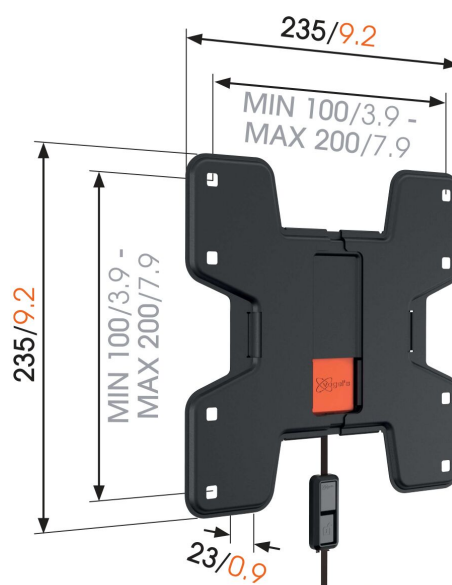

WALL 2105 Vaste tv-beugel

Voor TV's tot 40 inch (102 cm)

De WALL 2105 is een duurzame TV-muurbeugel voor TV's van 19 tot 40 inch (48 tot 102 cm) en maximaal 20 kg. Je TV als kunstwerk aan de wand. Gebruik de WALL 2105 TV-muurbeugel om je TV veilig en vlak tegen de wand te bevestigen. Een fantastische manier om ruimte te besparen in een klein vertrek. Klik het scherm veilig op zijn plaats met het Vogel's Autolock-systeem.

mm/inch
VESA mounting holes

WALL 2105 Vaste tv-beugel

Specificaties

| | |
|---------------------------------|---------------|
| Artikelnummer (SKU) | 8350060 |
| Kleur | Zwart |
| EAN enkele doos | 8712285329883 |
| Productgrootte | S |
| TÜV-gecertificeerd | Ja |
| Garantie | Levenslang |
| Min. grootte beeldscherm (inch) | 19 |
| Max. grootte beeldscherm (inch) | 40 |
| Max. laadgewicht (kg) | 15 |
| Max. formaat bout | M8 |
| Max. hoogte van interface (mm) | 235 |
| Max. breedte van interface (mm) | 235 |
| Min. afstand tot de muur (mm) | 23 |
| Universeel of vast gatenpatroon | Vast |