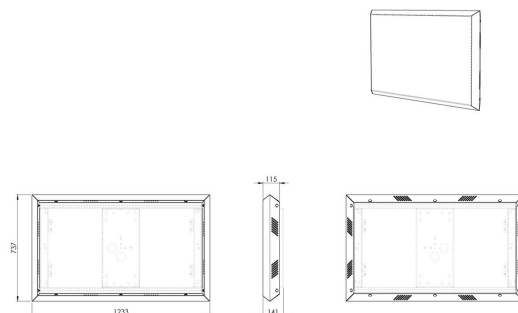

POA 9601 рама для наружного монтажа LG 49XE4F

Главные преимущества

- Антикоррозийная обработка для уличного монтажа
- Портретная и альбомная ориентация

Рама Vogel's POA 9601 для наружного монтажа уличного экрана LG 49XE4F позволяет придать LG 49XE4F законченный вид.

POA 9601 рама для наружного монтажа LG 49XE4F

Характеристики

Артикул (SKU)	7296010
Цвет	Черный
Код EAN отдельной коробки	8712285351884
Высота	737
Ширина	1233
Глубина	115
Гарантия	2 лет
Макс. размер экрана (дюймов)	49
Мин. размер экрана (дюймов)	49