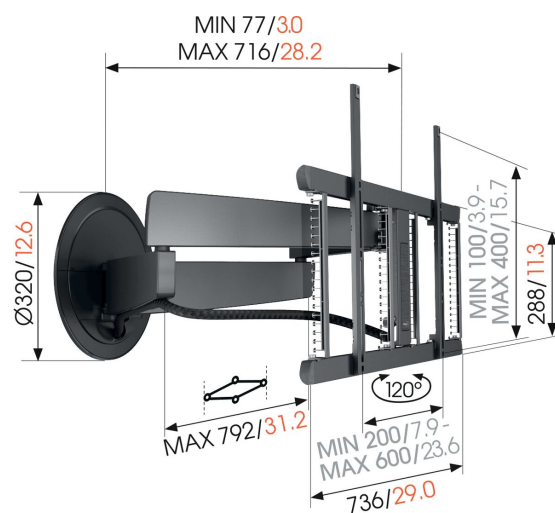

TVM 7675 Staffa TV Motorizzata (nero)

Benefici chiave

Supporto TV motorizzato dal design senza precedenti

Il supporto a parete TV SIGNATURE MotionMount è il massimo modello di punta di Vogel's. Basta accendere la TV e il supporto motorizzato farà ruotare il televisore automaticamente verso di te. Il design raffinato si integra perfettamente con i grandi televisori ultrasottili, come i televisori OLED e QLED. Questo esclusivo supporto a parete può essere azionato tramite app o telecomando. Il supporto a parete è adatto per TV dotate di schermi da 40 a 77 pollici e con un peso massimo di 35 kg. Puoi ruotare la TV fino a 120° per il massimo piacere di visione.

mm/inch
VESA mounting holes

TVM 7675 Staffa TV Motorizzata (nero)

Specifiche

Numero dell'articolo (SKU)	8876750
Colore	Nero
EAN scatola singola	8712285350603
Dimensione prodotto	L
Altezza	452
Larghezza	792
Certificazione TÜV	Si
Rotazione	Movimento in avanti e rotazione (fino a 120°)
Guarantee electrical parts	2 anni
Dimensione minima dello schermo (pollici)	40
Dimensione massima dello schermo (pollici)	77
Min. hole pattern	200mm x 100mm
Max. hole pattern	600mm x 400mm
Altezza massima dell'interfaccia (mm)	452
Larghezza massima dell'interfaccia (mm)	792
Controllato dalla app	Si
Gestione del cablaggio	Gestione dei cavi integrata CIS® Cable Inlay System Manicotto del cavo
Certificazioni	CE TÜV
Disposizione orizzontale massima del foro di montaggio (mm)	600
Disposizione verticale massima del foro di montaggio (mm)	400
Motorizzato	Si
Numero di punti perno	4
Controllato dal telecomando	Si
Struttura con misure standard o universali	Universale
Voltaggio (V)	100-240V, 50/60 Hz
Premi	iF Product Design Award
Spessore scrivania max.	iF Product Design Award