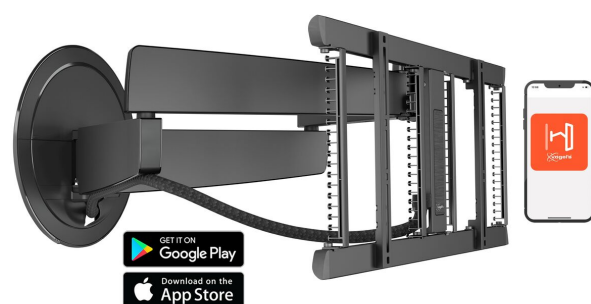

TVM 7675 Staffa TV Motorizzata (nero)

Benefici chiave

Supporto TV motorizzato dal design senza precedenti

Il supporto a parete TV SIGNATURE MotionMount è il massimo modello di punta di Vogel's. Basta accendere la TV e il supporto motorizzato farà ruotare il televisore automaticamente verso di te. Il design raffinato si integra perfettamente con i grandi televisori ultrasottili, come i televisori OLED e QLED. Questo esclusivo supporto a parete può essere azionato tramite app o telecomando. Il supporto a parete è adatto per TV dotate di schermi da 40 a 77 pollici e con un peso massimo di 35 kg. Puoi ruotare la TV fino a 120° per il massimo piacere di visione.

mm/inch
VESA mounting holes

TVM 7675 Staffa TV Motorizzata (nero)

Specifiche

Numero dell'articolo (SKU)	8876750
Colore	Nero
EAN scatola singola	8712285350603
Dimensione prodotto	L
Altezza	452
Larghezza	792
Certificazione TÜV	Si
Rotazione	Movimento in avanti e rotazione (fino a 120°)
Guarantee electrical parts	2 anni
Dimensione minima dello schermo (pollici)	40
Dimensione massima dello schermo (pollici)	77
Min. hole pattern	200mm x 100mm
Max. hole pattern	600mm x 400mm
Altezza massima dell'interfaccia (mm)	452
Larghezza massima dell'interfaccia (mm)	792
Controllato dalla app	Si
Gestione del cablaggio	Gestione dei cavi integrata CIS® Cable Inlay System Manicotto del cavo
Certificazioni	CE TÜV
Disposizione orizzontale massima del foro di montaggio (mm)	600
Disposizione verticale massima del foro di montaggio (mm)	400
Motorizzato	Si
Numero di punti perno	4
Controllato dal telecomando	Si
Struttura con misure standard o universali	Universale
Voltaggio (V)	100-240V, 50/60 Hz
Premi	iF Product Design Award
Spessore scrivania max.	iF Product Design Award