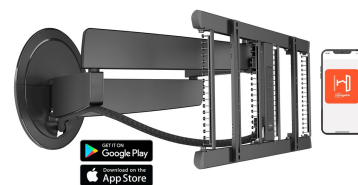

TVM 7675 Staffa TV Motorizzata (nero)

Benefici chiave

Supporto TV motorizzato dal design senza precedenti

Il supporto a parete TV SIGNATURE MotionMount è il massimo modello di punta di Vogel's. Basta accendere la TV e il supporto motorizzato farà ruotare il televisore automaticamente verso di te. Il design raffinato si integra perfettamente con i grandi televisori ultrasottili, come i televisori OLED e QLED. Questo esclusivo supporto a parete può essere azionato tramite app o telecomando. Il supporto a parete è adatto per TV dotate di schermi da 40 a 77 pollici e con un peso massimo di 35 kg. Puoi ruotare la TV fino a 120° per il massimo piacere di visione.

mm/inch
VESA mounting holes

TVM 7675 Staffa TV Motorizzata (nero)

Specifiche

Numero dell'articolo (SKU)	8876750
Colore	Nero
EAN scatola singola	8712285350603
Dimensione prodotto	L
Altezza	452
Larghezza	792
Certificazione TÜV	Si
Rotazione	Movimento in avanti e rotazione (fino a 120°)
Guarantee electrical parts	2 anni
Dimensione minima dello schermo (pollici)	40
Dimensione massima dello schermo (pollici)	77
Min. hole pattern	200mm x 100mm
Max. hole pattern	600mm x 400mm
Altezza massima dell'interfaccia (mm)	452
Larghezza massima dell'interfaccia (mm)	792
Controllato dalla app	Si
Gestione del cablaggio	Gestione dei cavi integrata CIS® Cable Inlay System Manicotto del cavo
Certificazioni	CE TÜV
Disposizione orizzontale massima del foro di montaggio (mm)	600
Disposizione verticale massima del foro di montaggio (mm)	400
Motorizzato	Si
Numero di punti perno	4
Controllato dal telecomando	Si
Struttura con misure standard o universali	Universale
Voltaggio (V)	100-240V, 50/60 Hz
Premi	iF Product Design Award
Spessore scrivania max.	iF Product Design Award