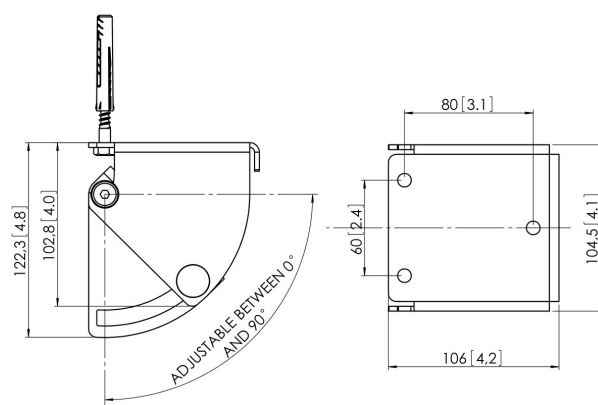

PUC 1030 Piastra a soffitto con rotazione e inclinazione

La piastra da soffitto PUC 1030 fa parte del sistema modulare Connect-it che vi consente di creare la vostra soluzione da soffitto per schermi di piccola e media dimensione.

PUC 1030 Piastra a soffitto con rotazione e inclinazione

Specifiche

Numero dell'articolo (SKU)	7210304
Colore	Argento
EAN scatola singola	8712285317088
Altezza	122
Lunghezza	106
Larghezza	104
Certificazione TÜV	Si
Inclinazione	Inclinazione fino a 90°
Rotazione	A 360°
Garanzia	5 anni
Massimo peso di carico (kg)	30
Opzioni per piastre a soffitto	Piatto / inclinato 0-90°
Fischer interno	Si