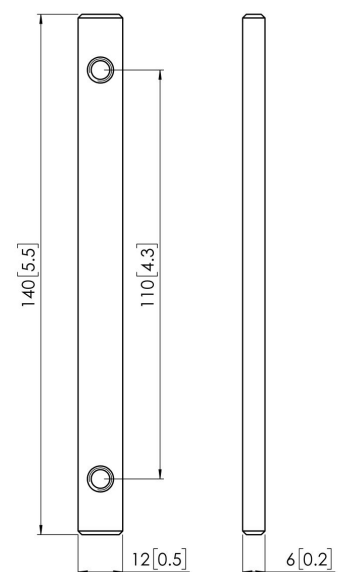

## PUA 9501 Buiskoppelstuk voor PUC 21

Met de PUA 9501 kunnen 2 buizen uit de Connect-it serie (PUC 2108, PUC 2115, PUC 2130, PUC 2308, PUC 2315, PUC 2330) worden gekoppeld.

## PUA 9501 Buiskoppelstuk voor PUC 21

## Specificaties

Artikelnummer (SKU)	7295014
Kleur	Roestvrij staal
EAN enkele doos	8712285317361
Garantie	5 jaar
Max. laadgewicht (kg)	30

VOGEL'S HOLDING BV (©)

Alle rechten voorbehouden.  
Drukfouten, technische  
aanpassingen en prijswijzigingen  
voorbehouden.