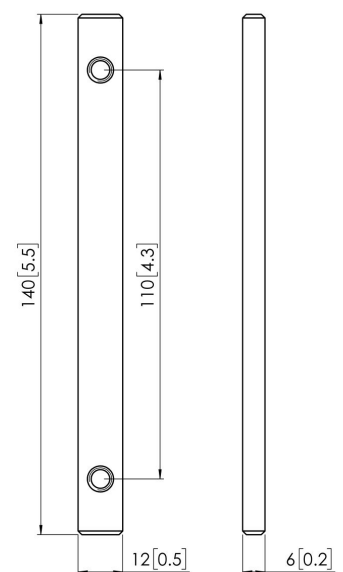

## PUA 9501 Buiskoppelstuk voor PUC 21

Met de PUA 9501 kunnen 2 buizen uit de Connect-it serie (PUC 2108, PUC 2115, PUC 2130, PUC 2308, PUC 2315, PUC 2330) worden gekoppeld.

## PUA 9501 Buiskoppelstuk voor PUC 21

## Specificaties

Artikelnummer (SKU)	7295014
Kleur	Roestvrij staal
EAN enkele doos	8712285317361
Garantie	5 jaar
Max. laadgewicht (kg/Lbs)	30 / 66.14

VOGEL'S HOLDING BV (©)

Alle rechten voorbehouden.  
Drukfouten, technische  
aanpassingen en prijswijzigingen  
voorbehouden.